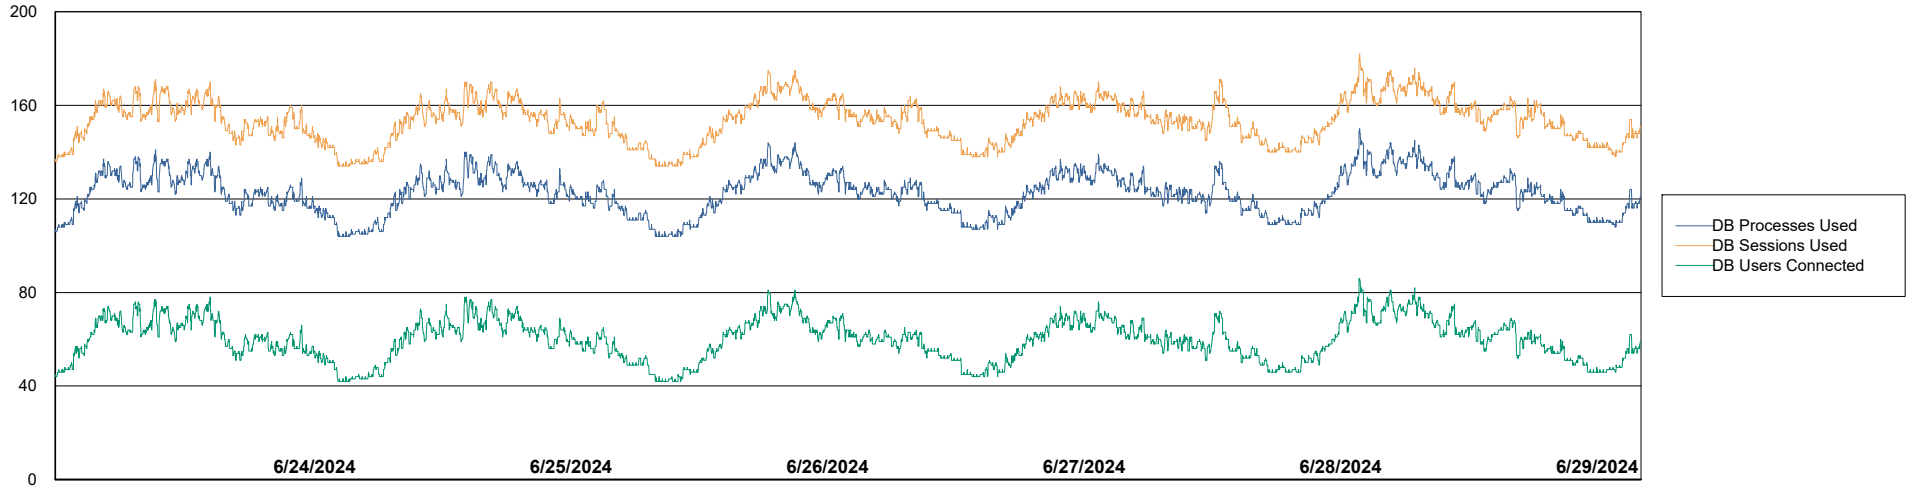

Database Performance NOA_PRD_NovoABS01_ABS1