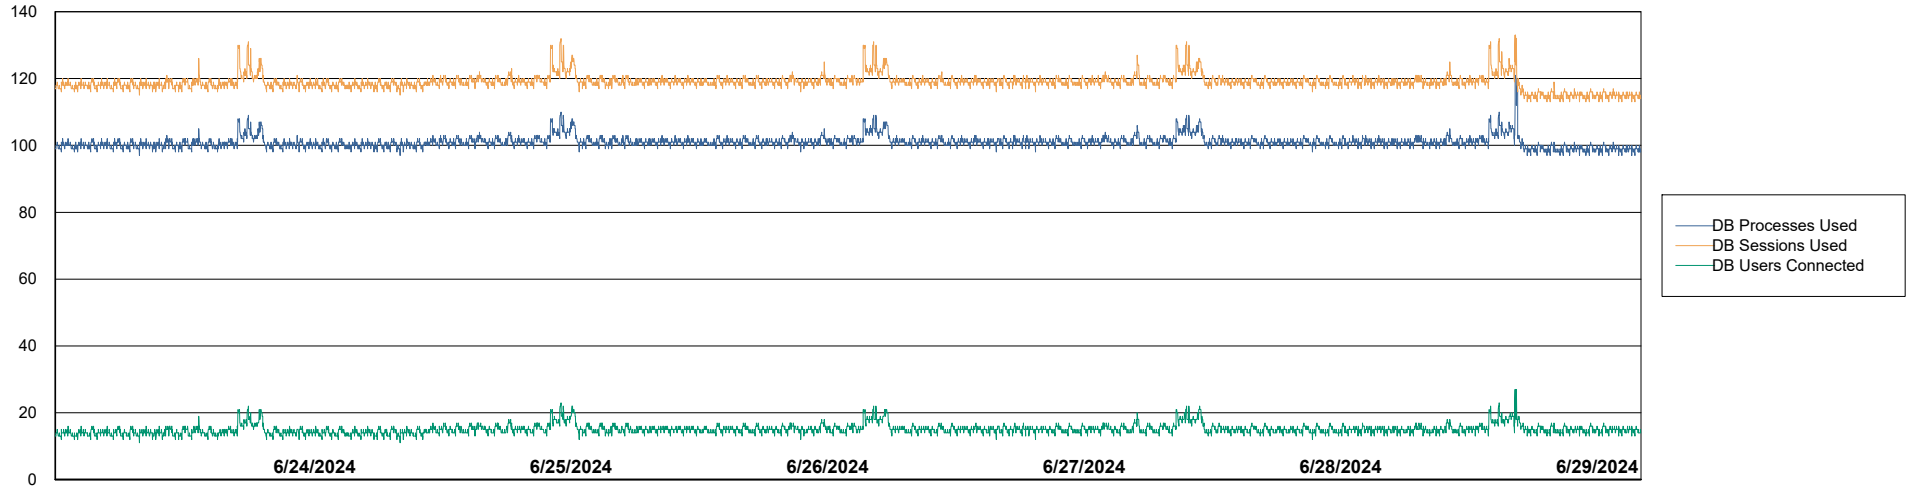

Database Performance KLH_PRD_SRSBIDB01_ABS1