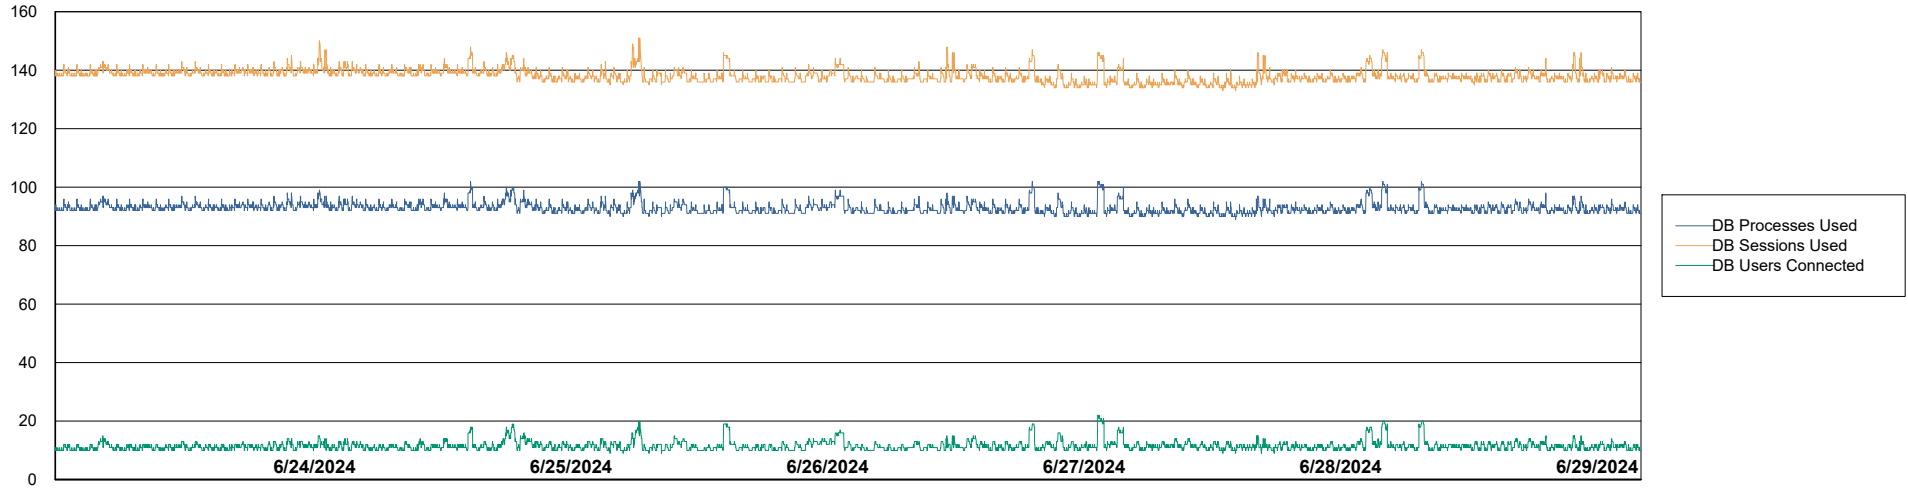

Database Performance HUE_PRD_S-ORABI2_ABS1