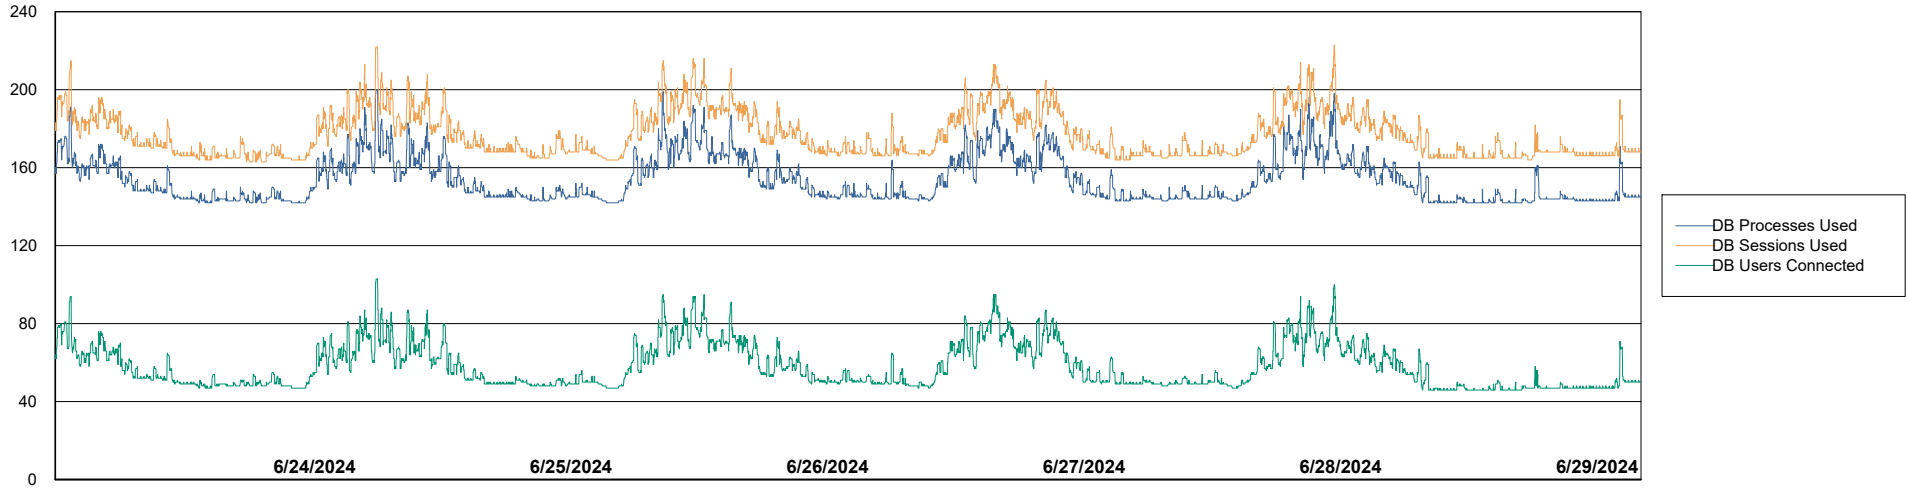

Database Performance ELJ_PRD_FRASEQXPRDDB01_ABS1