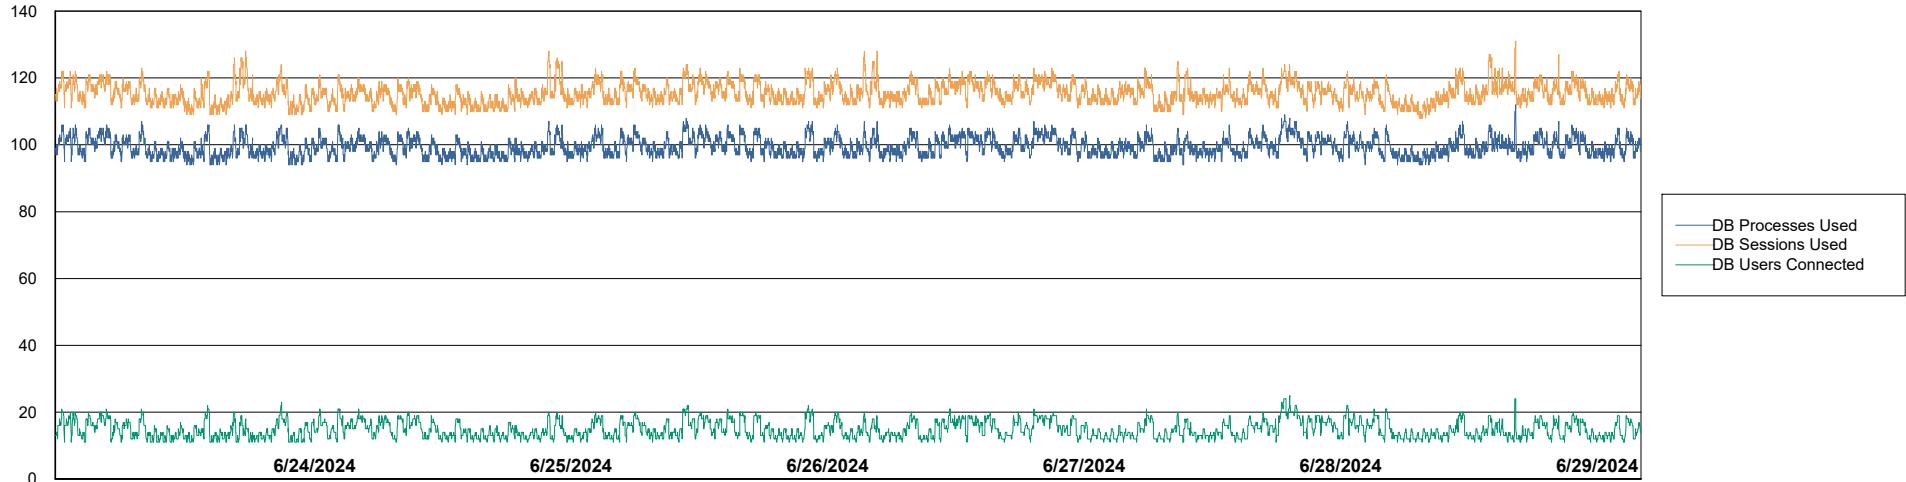

Database Performance ELI_PRD_FRASEQXPRDDB04-BI_ABS1