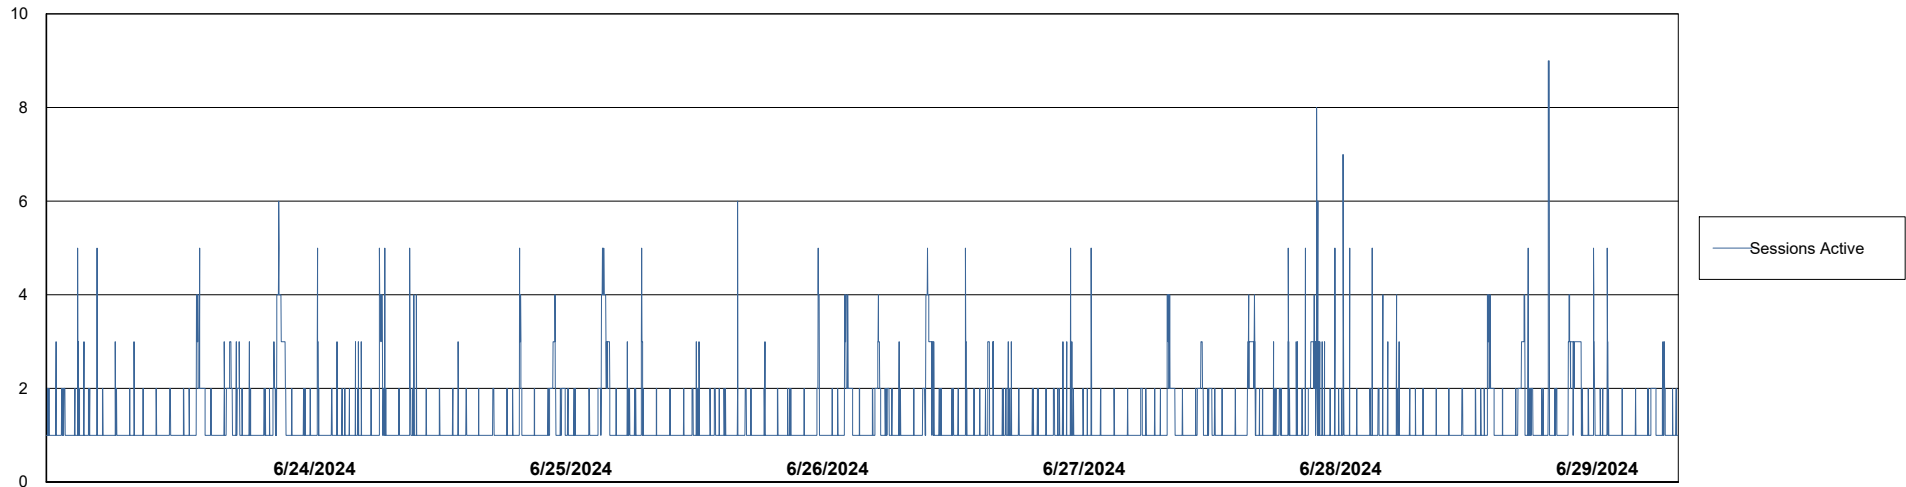

Database Performance ELI_PRD_FRASEQXPRDDB04-BI_ABS1