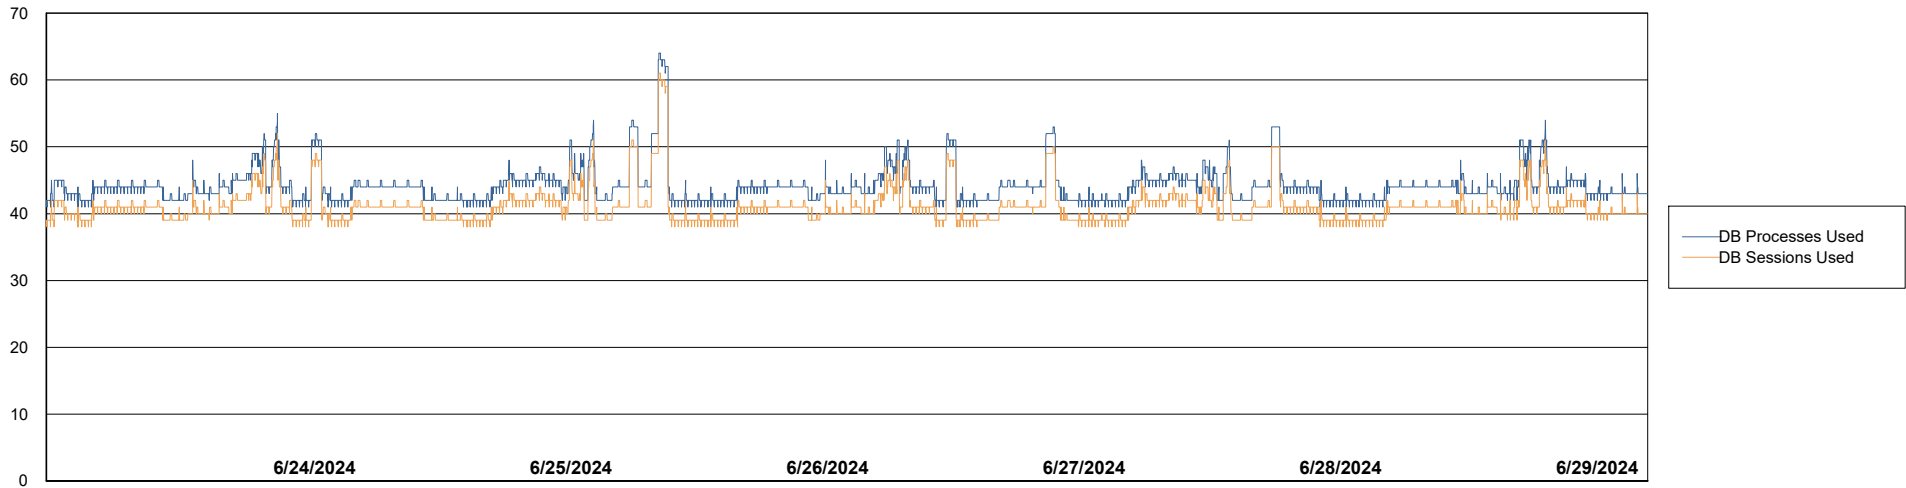

Database Performance DFD_PRD_S-S-ABSBI-V_ABS1

DB Processes Max 500