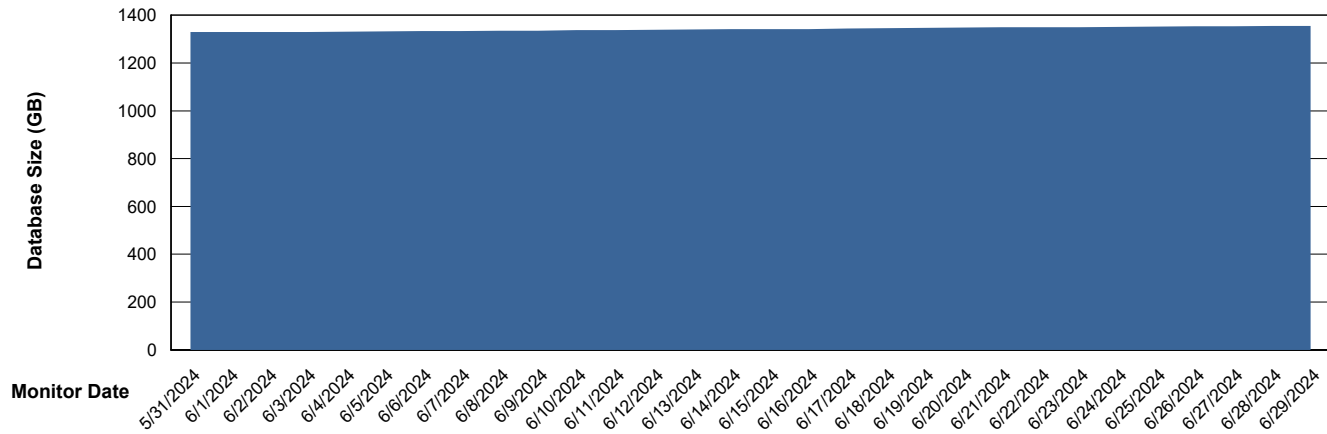

Customer AUJ_Production
Database ID 185

DATABASE SIZE AUJ_BI2_DB

Database growth over last month

DATABASE SIZE AUJ_DB2_Primary

Database growth over last month

Weekly SLA Customer Report

Customer AUJ_Production
Database ID 185

Database Tablespace AUJ_BI2_DB

Date	Tablespace Name	Filesize (Gb)	Usedsize (Gb)	Percentage free
6/29/2024	ABSDATA	200	136	32
	INDX	80	26	68
6/28/2024	ABSDATA	200	136	32
	INDX	80	26	68
6/27/2024	ABSDATA	200	136	32
	INDX	80	26	68
6/26/2024	ABSDATA	200	136	32
	INDX	80	26	68
6/25/2024	ABSDATA	200	136	32
	INDX	80	26	68
6/24/2024	ABSDATA	200	136	32
	INDX	80	26	68
6/23/2024	ABSDATA	200	136	32
	INDX	80	26	68