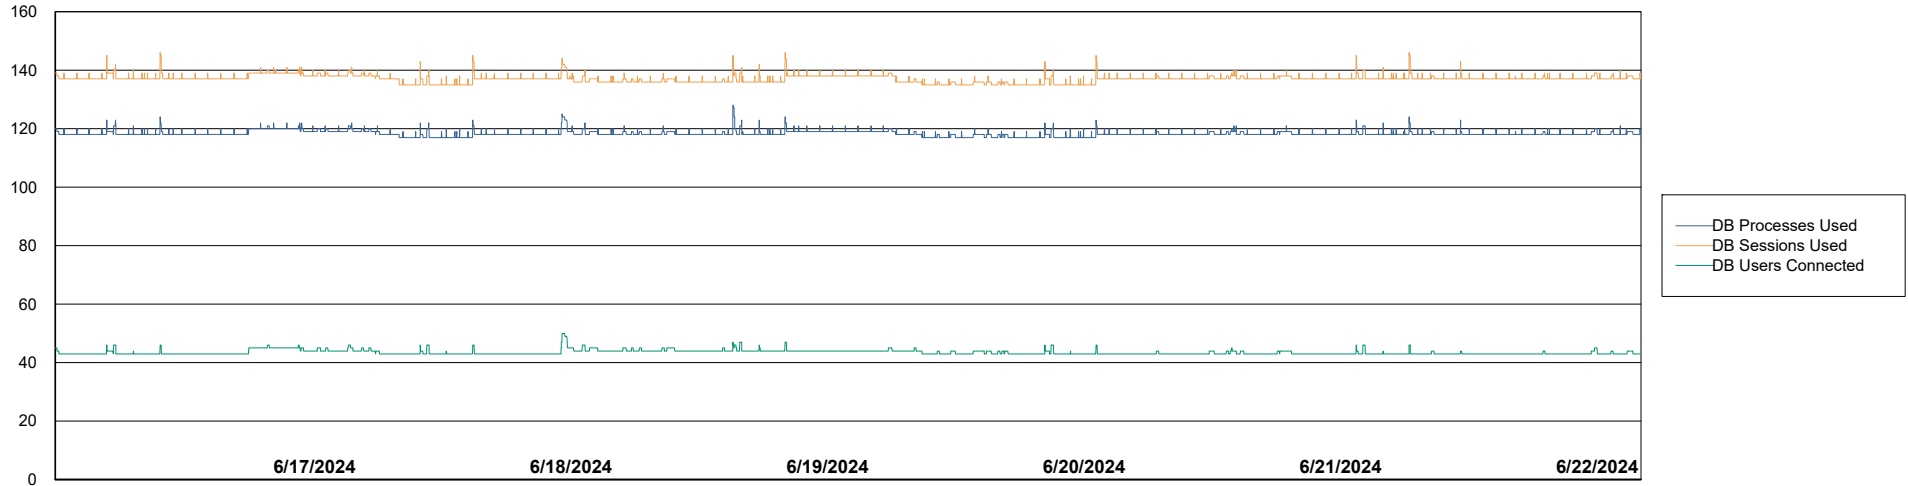

Database Performance XMX_PROD_ABSDB01_PRDB_ABS1