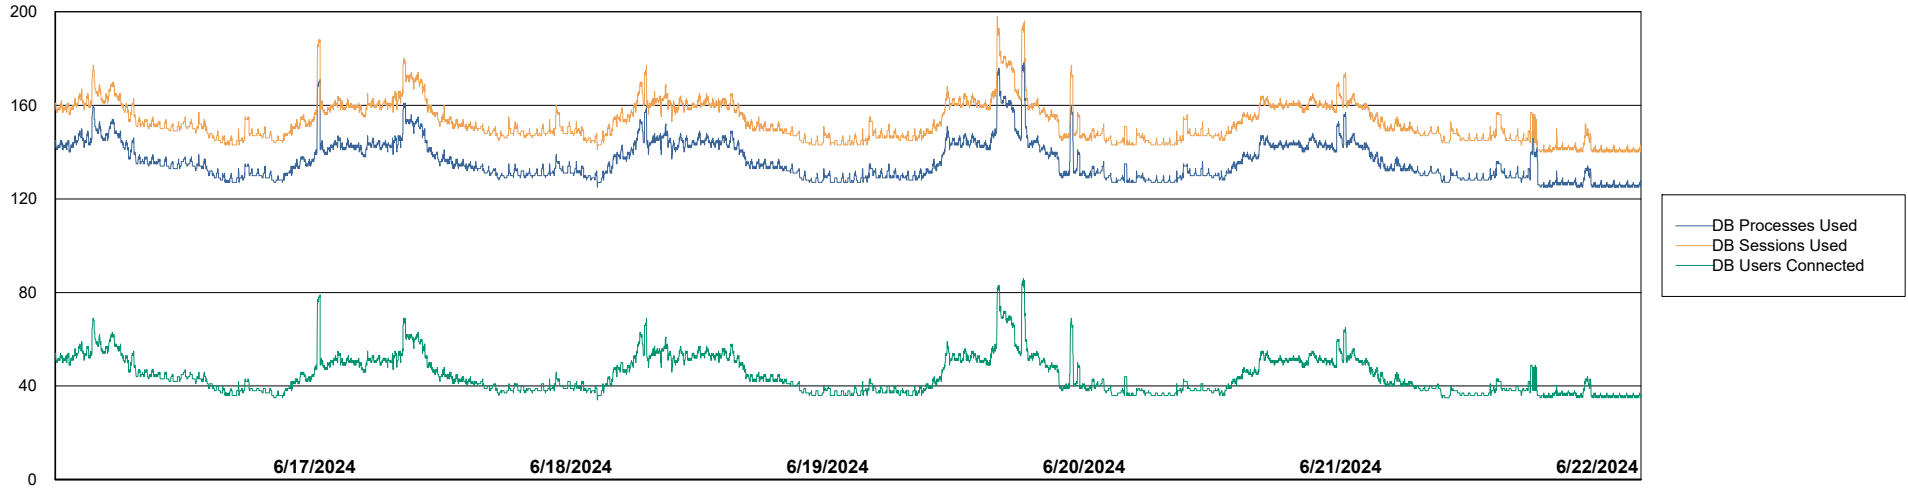

Database Performance RFL_PRD_ABS01_DB