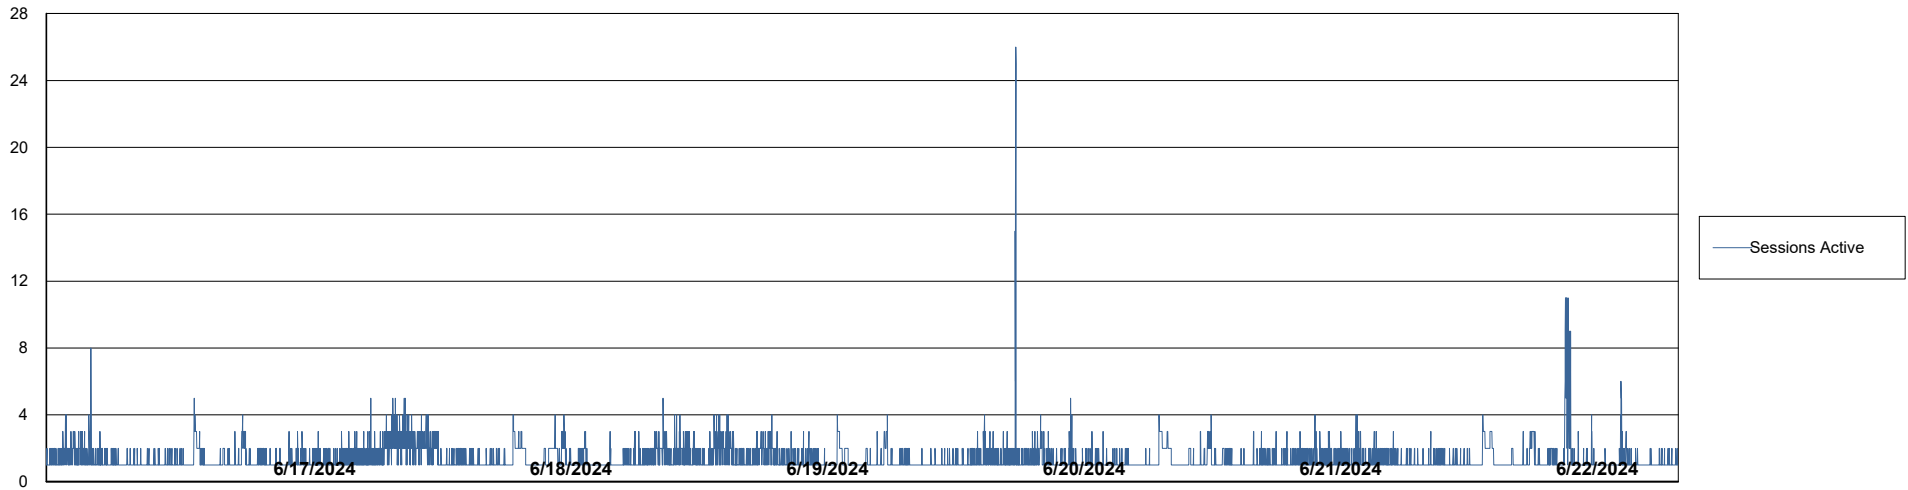

Weekly SLA Customer Report

Customer RFL_Production
Database ID 36

Harddisk Usage RFL_PRD_ABS01

	Free disk space on C: (%)	Total disk space on C: (Gb)	Used disk space on C: (Gb)	Free disk space on D: (%)	Total disk space on D: (Gb)	Used disk space on D: (Gb)	Free disk space on E: (%)	Total disk space on E: (Gb)	Used disk space on E: (Gb)	Free disk space on F: (%)
6/22/2024	34	499	327	76	400	95	44	400	224	56
6/21/2024	35	499	326	76	400	95	44	400	224	56
6/20/2024	35	499	324	76	400	95	44	400	224	57
6/19/2024	36	499	321	76	400	95	44	400	224	57
6/18/2024	36	499	317	76	400	95	44	400	224	57
6/17/2024	37	499	313	76	400	95	44	400	224	57
6/16/2024	38	499	310	76	400	95	44	400	224	58

Harddisk Usage RFL_PRD_ABS02_STB

	Free disk space on C: (%)	Total disk space on C: (Gb)	Used disk space on C: (Gb)	Free disk space on D: (%)	Total disk space on D: (Gb)	Used disk space on D: (Gb)	Free disk space on E: (%)	Total disk space on E: (Gb)	Used disk space on E: (Gb)	Free disk space on F: (%)
6/22/2024	66	499	168	69	600	185	33	600	399	88
6/21/2024	66	499	168	69	600	185	33	600	399	88
6/20/2024	66	499	168	69	600	185	33	600	399	88
6/19/2024	67	499	166	69	600	185	33	600	399	89
6/18/2024	67	499	164	69	600	185	33	600	399	88
6/17/2024	67	499	163	69	600	185	33	600	399	89
6/16/2024	67	499	163	69	600	185	33	600	399	90

Weekly SLA Customer Report

Customer RFL_Production
Database ID 36

Database Performance RFL_PRD_ABS01_DB

Weekly SLA Customer Report

Customer RFL_Production
Database ID 36

Database Performance RFL_PRD_ABS02_STB_DB