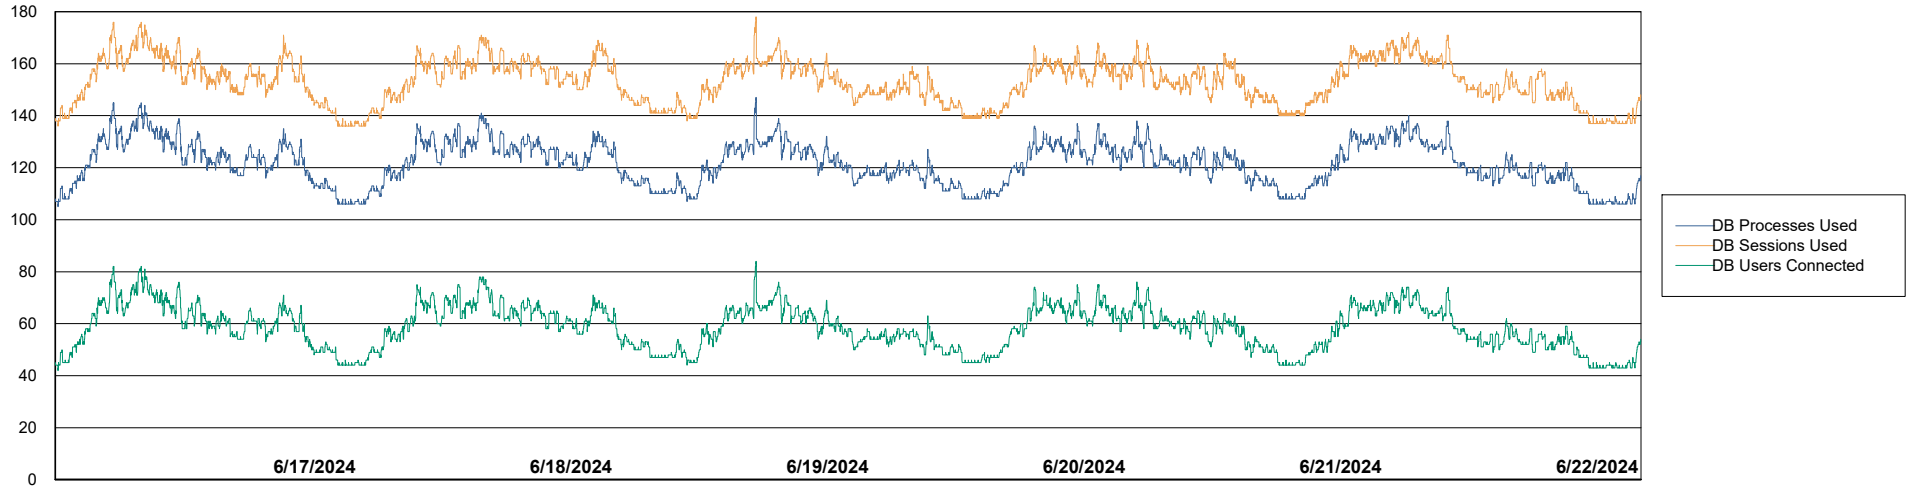

Database Performance NOA_PRD_NovoABS01_ABS1