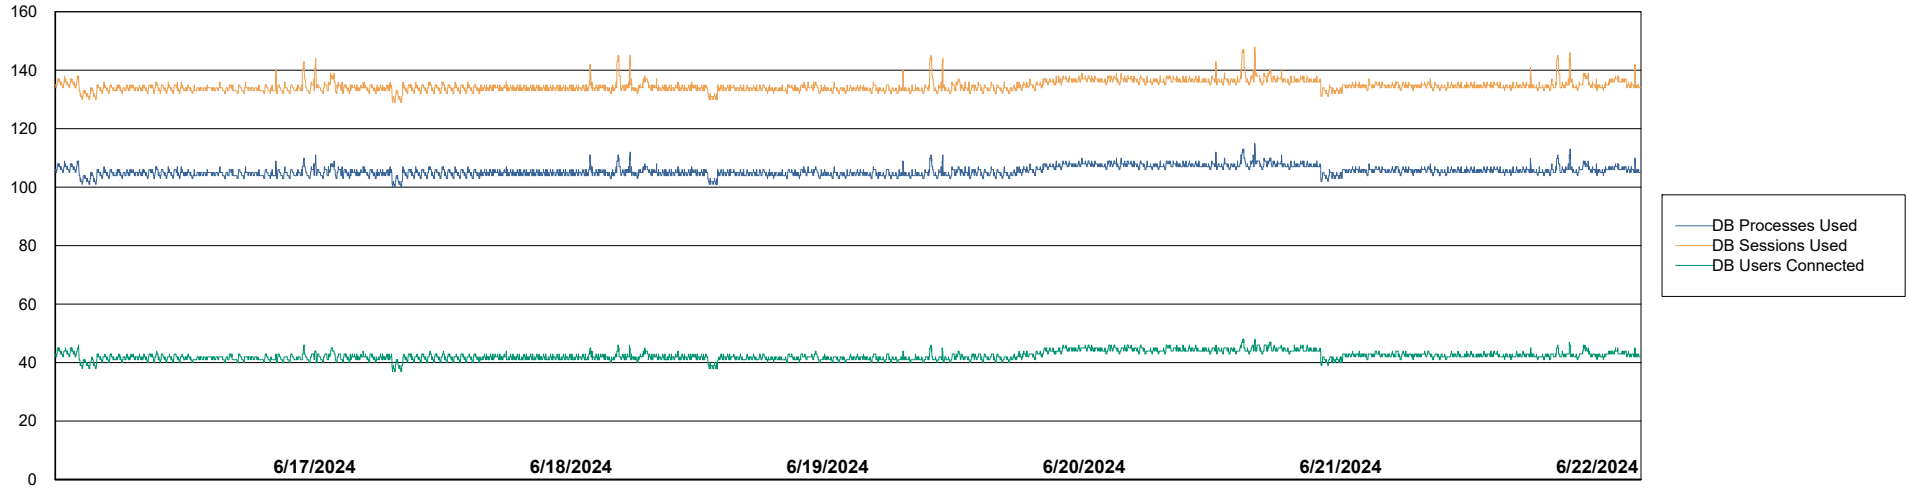

Database Performance NIX_PRD_ABSBI_ABS1