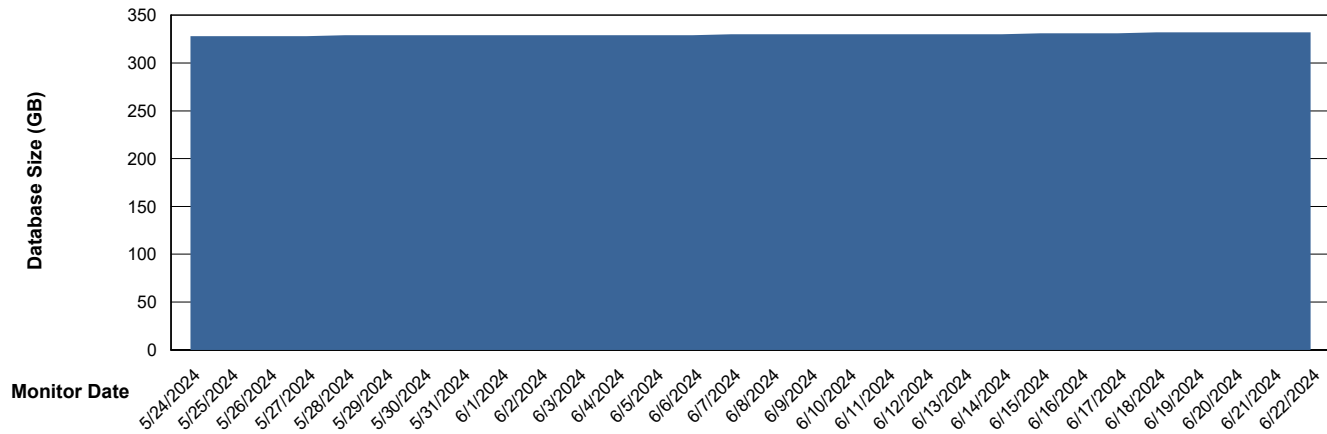

DATABASE SIZE LLG_ABSDB1_PROD_ABS1

Database growth over last month