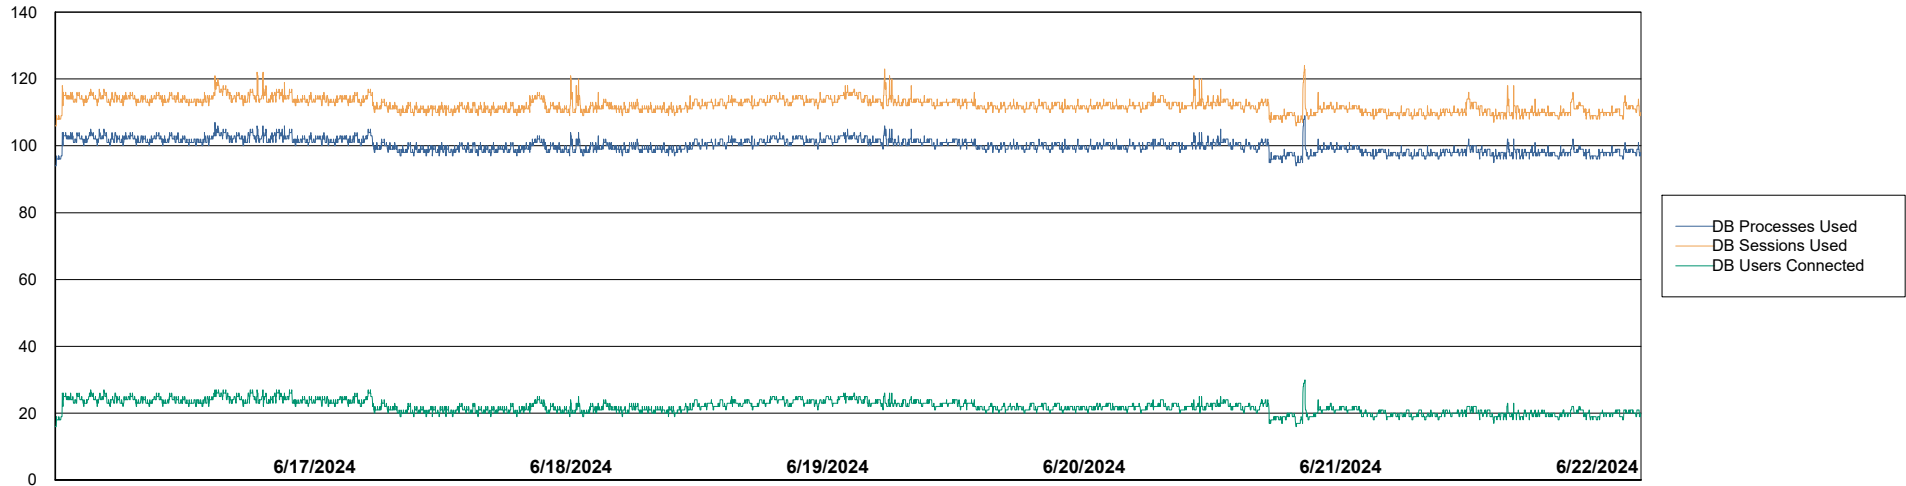

Database Performance LLG_ABSBI01_BI_PROD_ABS1