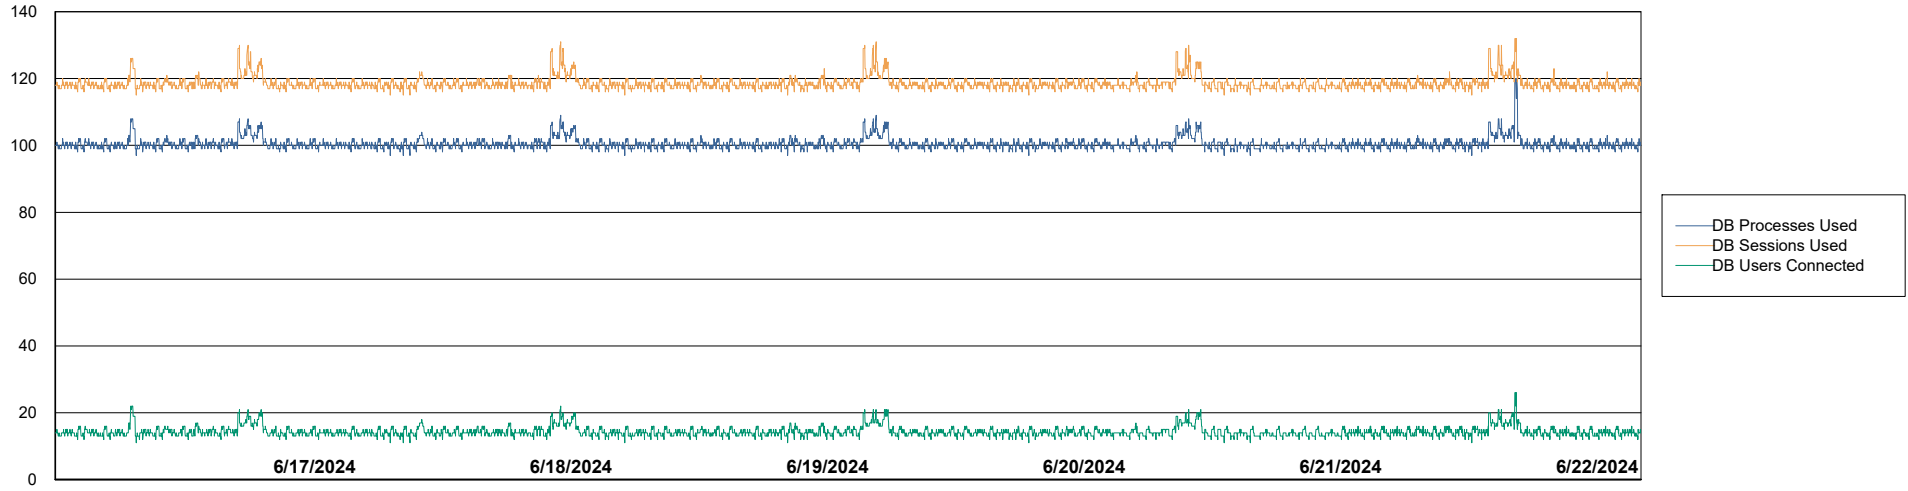

Database Performance KLH_PRD_SRSBIDB01_ABS1