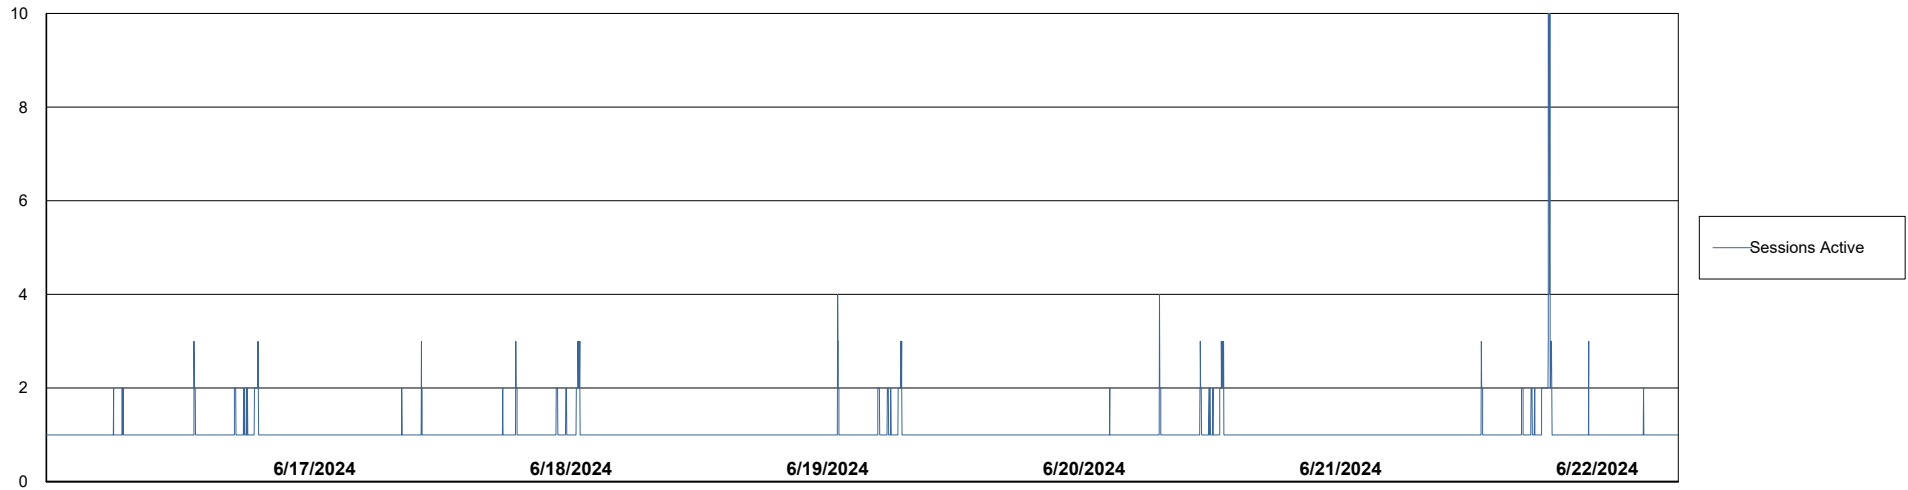

Database Performance KLH_PRD_SRSBIDB01_ABS1