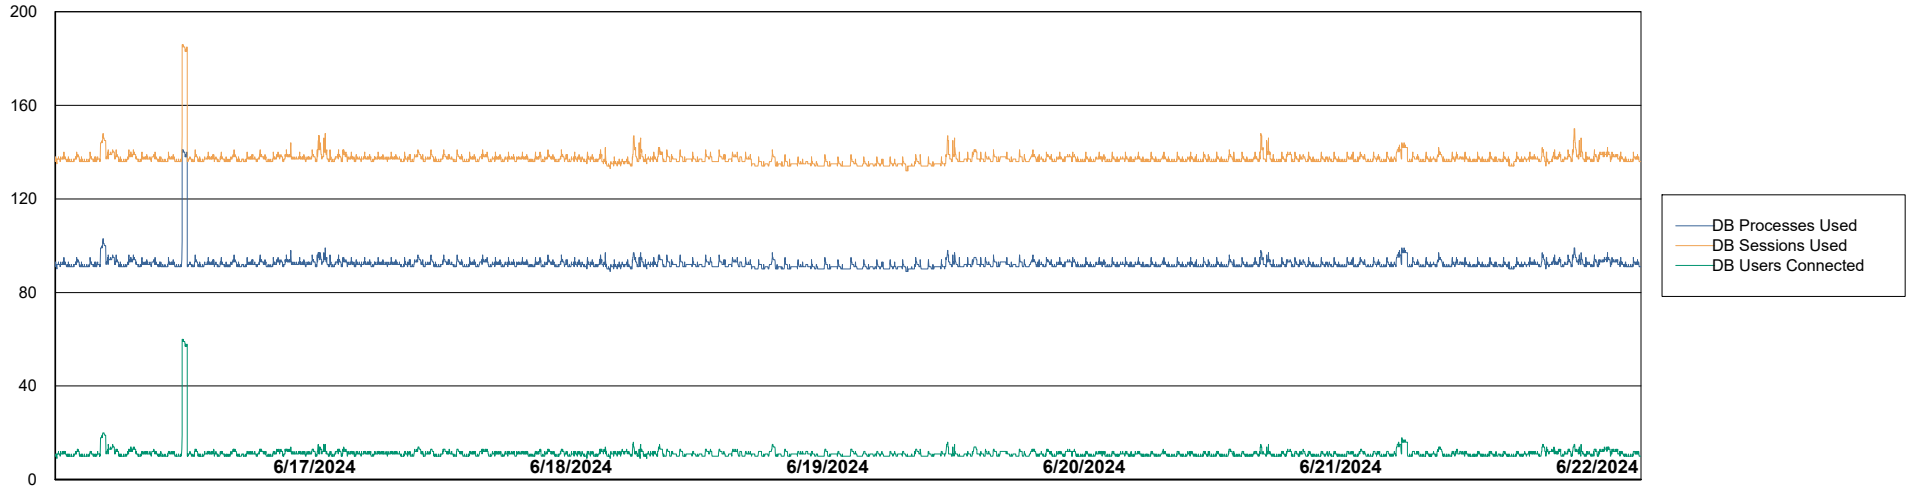

Database Performance HUE_PRD_S-ORABI2_ABS1