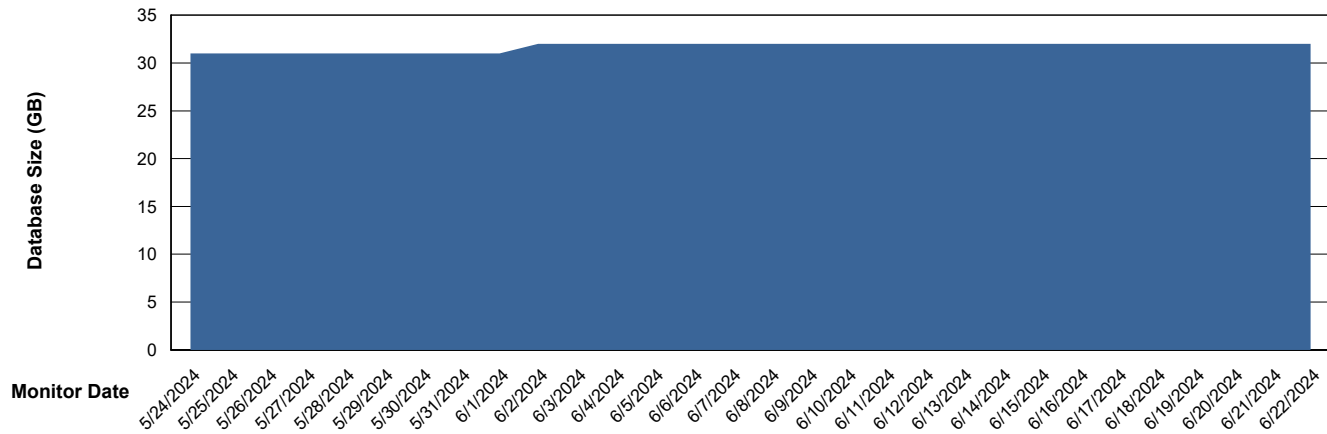

Weekly SLA Customer Report

Customer EUT_Production
Database ID 114

DATABASE SIZE EUT_EUP_PRD_URVINA22T_DB_ABS1

Database growth over last month

DATABASE SIZE EUT_URM_PRD_URVINA26_DB_ABS1

Database growth over last month

Weekly SLA Customer Report

Customer EUT_Production
Database ID 114

Database Tablespace EUT_EUP_PRD_URVINA22T_DB_ABS1

Date	Tablespace Name	Filesize (Gb)	Usedsize (Gb)	Percentage free
6/22/2024	ABSDATA	131	108	17
	INDX	28	23	17
6/21/2024	ABSDATA	131	108	17
	INDX	28	23	17
6/20/2024	ABSDATA	131	108	17
	INDX	28	23	17
6/19/2024	ABSDATA	131	108	17
	INDX	28	23	17
6/18/2024	ABSDATA	131	108	18
	INDX	28	23	17
6/17/2024	ABSDATA	131	108	18
	INDX	28	23	17
6/16/2024	ABSDATA	131	108	18
	INDX	28	23	17