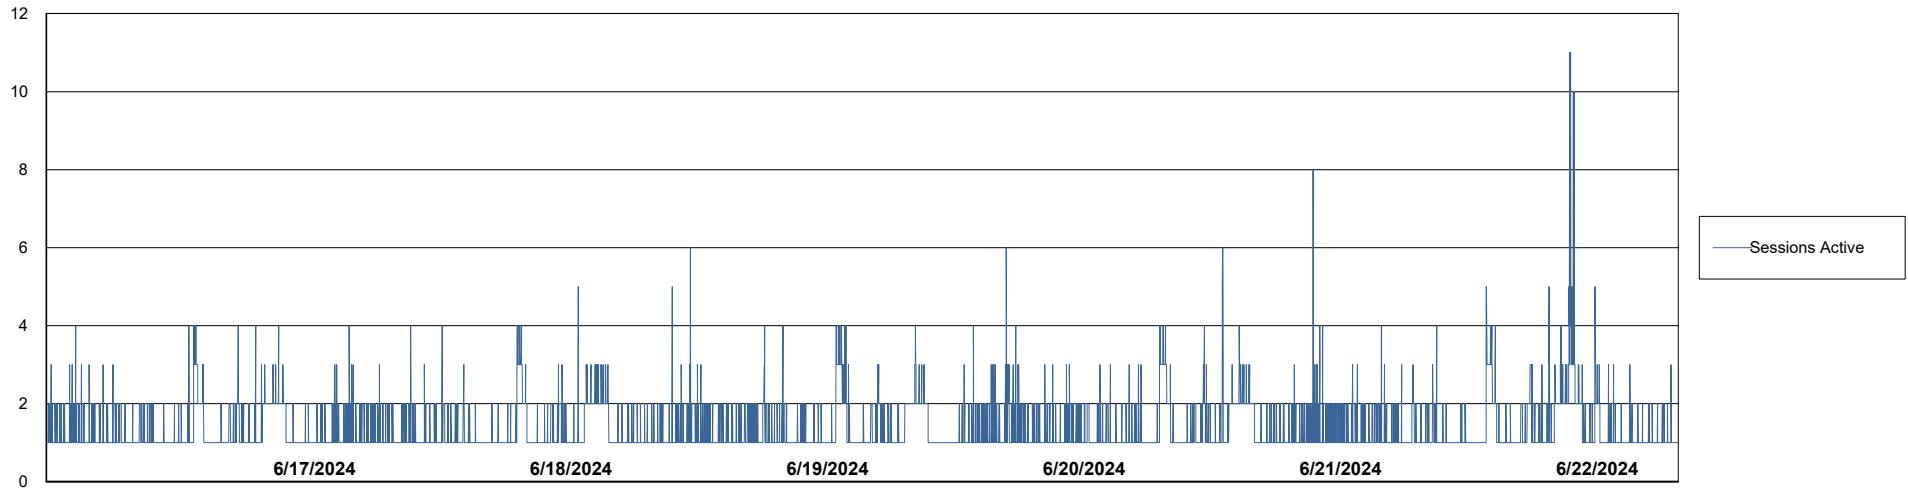

Database Performance ELJ_PRD_FRASEQXPRDDB01_ABS1