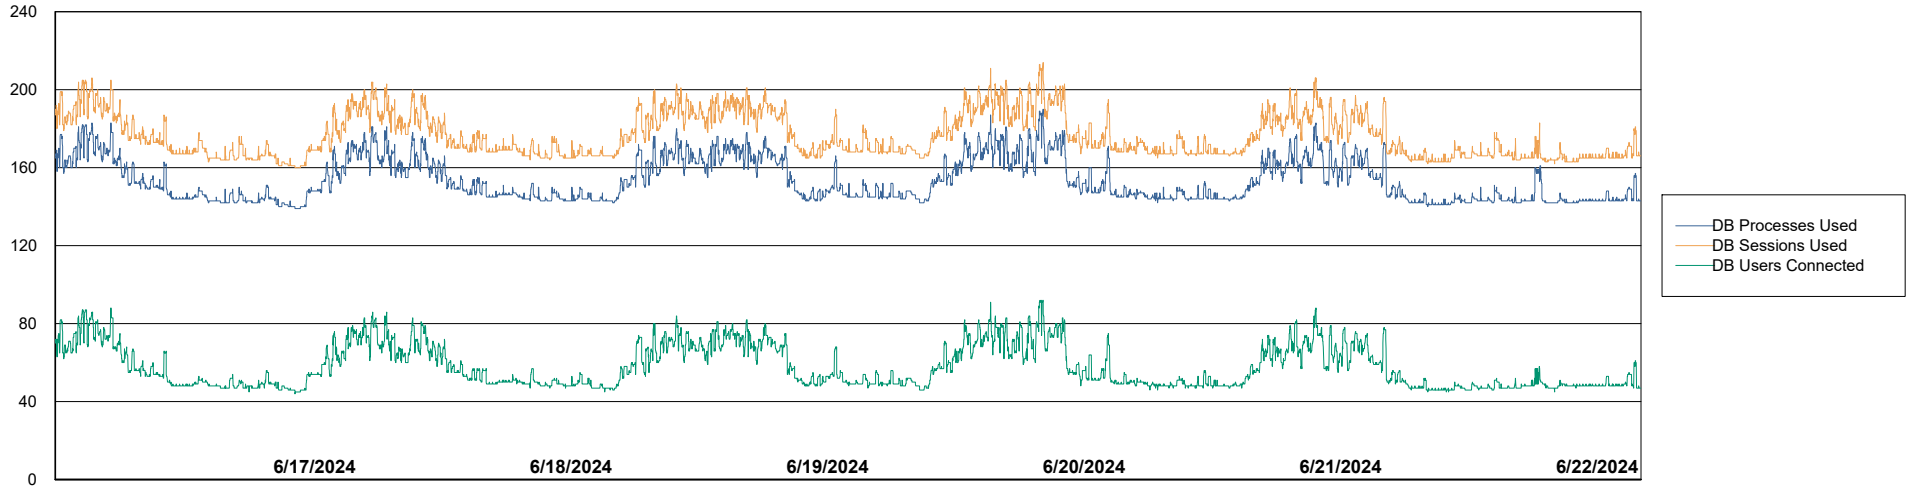

Database Performance ELJ_PRD_FRASEQXPRDDB01_ABS1