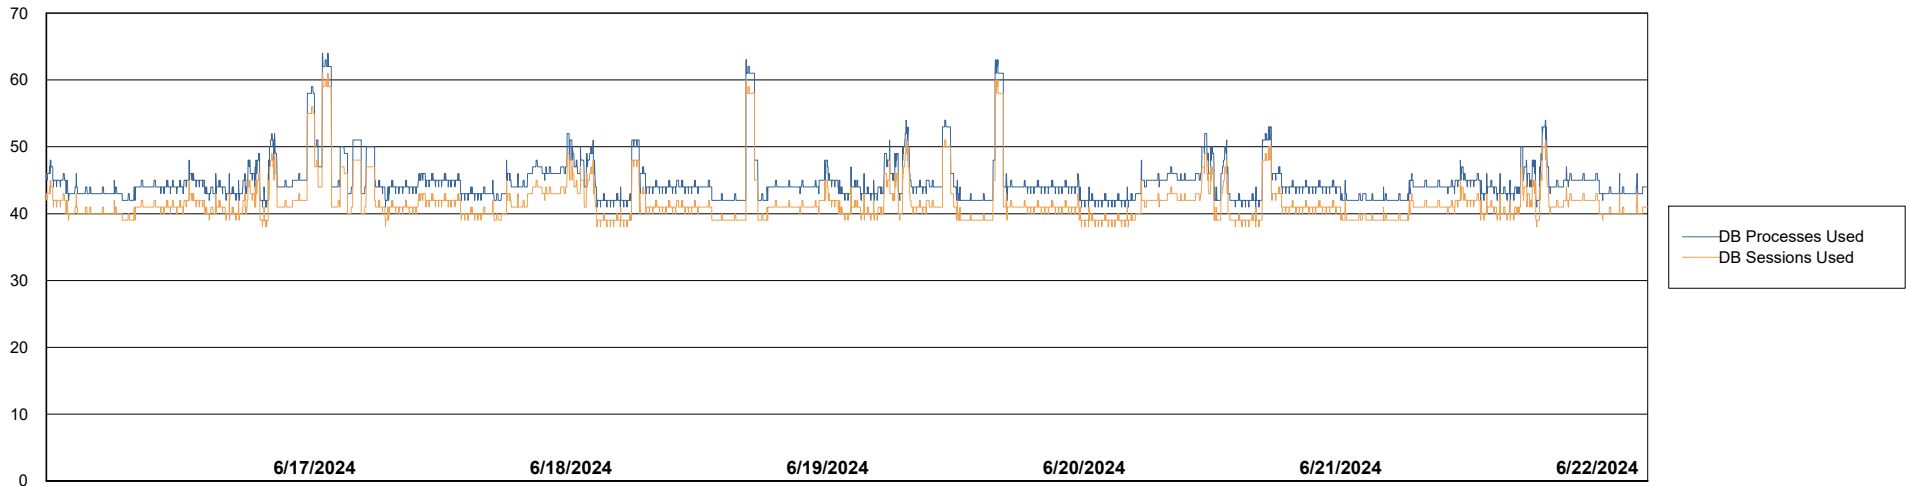

Database Performance DFD_PRD_S-S-ABSBI-V_ABS1

DB Processes Max 500