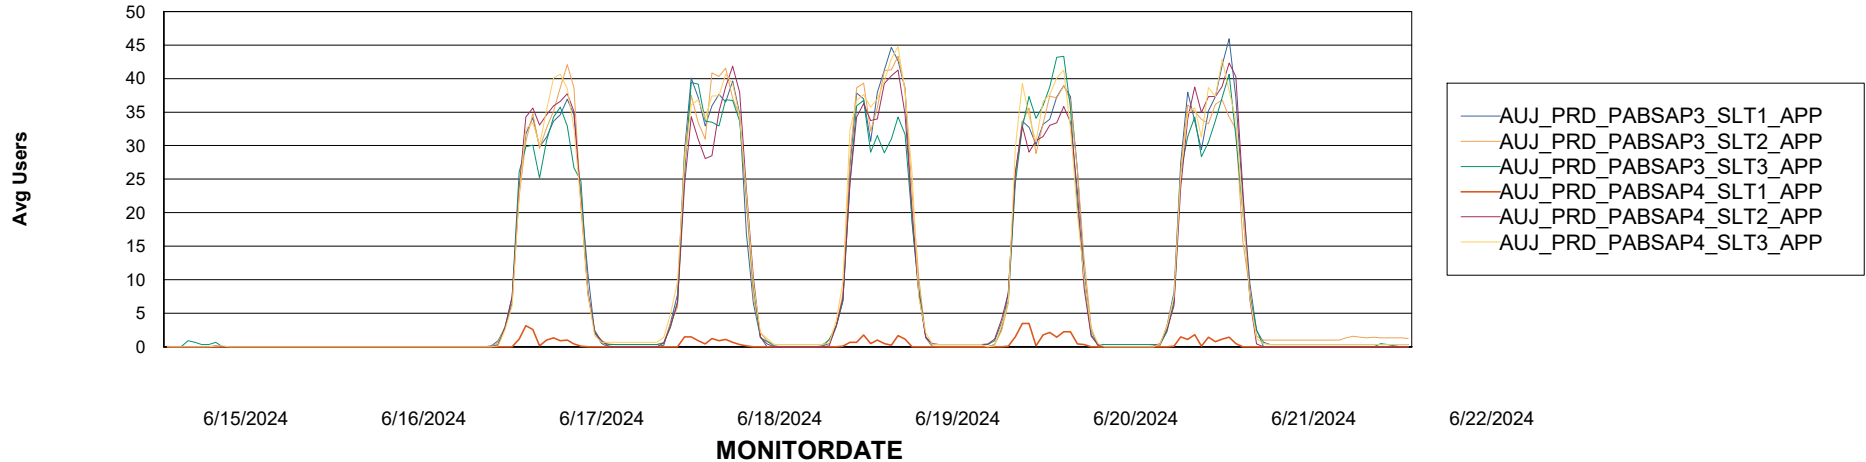

Avg users per day per ABS server