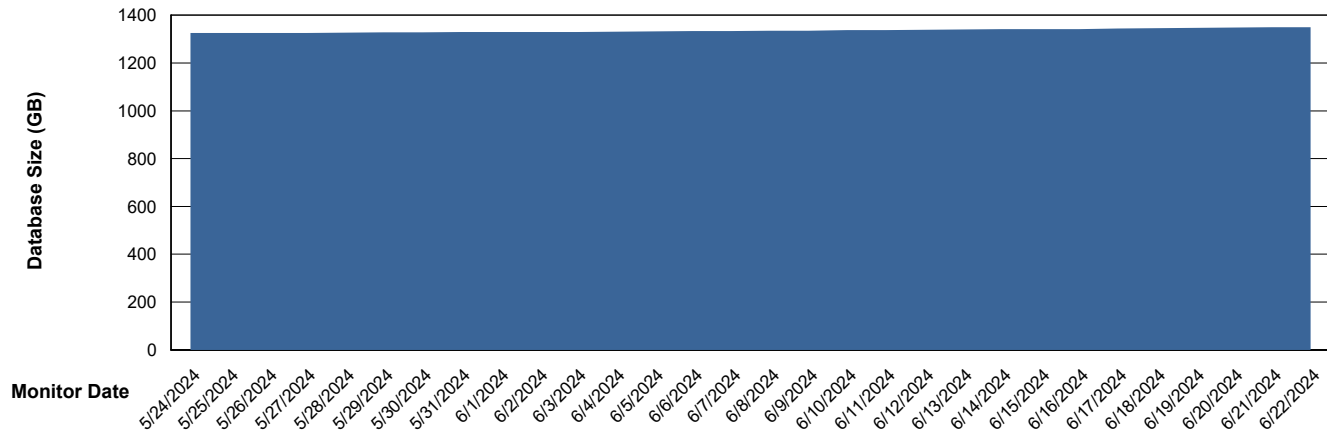

Customer AUJ_Production
Database ID 185

DATABASE SIZE AUJ_BI2_DB

Database growth over last month

DATABASE SIZE AUJ_DB2_Primary

Database growth over last month

Weekly SLA Customer Report

Customer AUJ_Production
Database ID 185

Database Tablespace AUJ_BI2_DB

Date	Tablespace Name	Filesize (Gb)	Usedsize (Gb)	Percentage free
6/22/2024	ABSDATA	200	136	32
	INDX	80	26	68
6/21/2024	ABSDATA	200	136	32
	INDX	80	26	68
6/20/2024	ABSDATA	200	136	32
	INDX	80	26	68
6/19/2024	ABSDATA	200	136	32
	INDX	80	26	68
6/18/2024	ABSDATA	200	136	32
	INDX	80	26	68
6/17/2024	ABSDATA	200	136	32
	INDX	80	26	68
6/16/2024	ABSDATA	200	136	32
	INDX	80	26	68