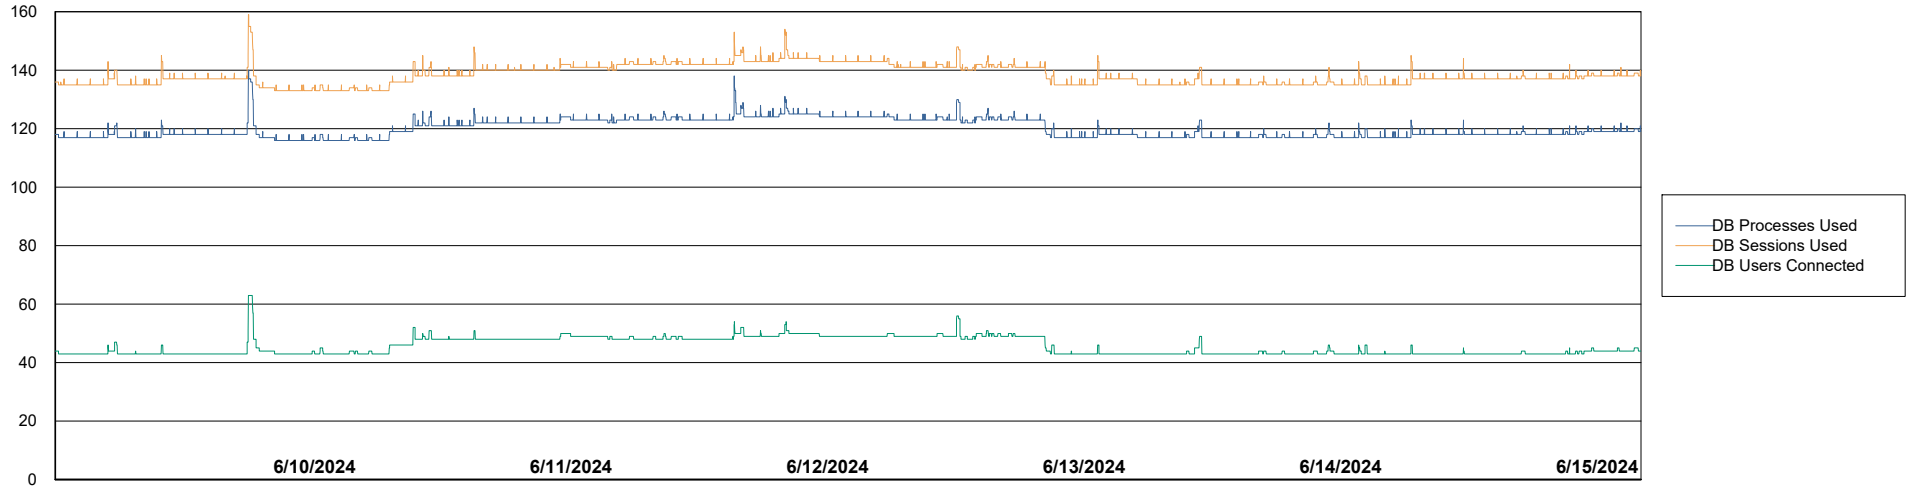

Database Performance XMX_PROD_ABSDB01_PRDB_ABS1