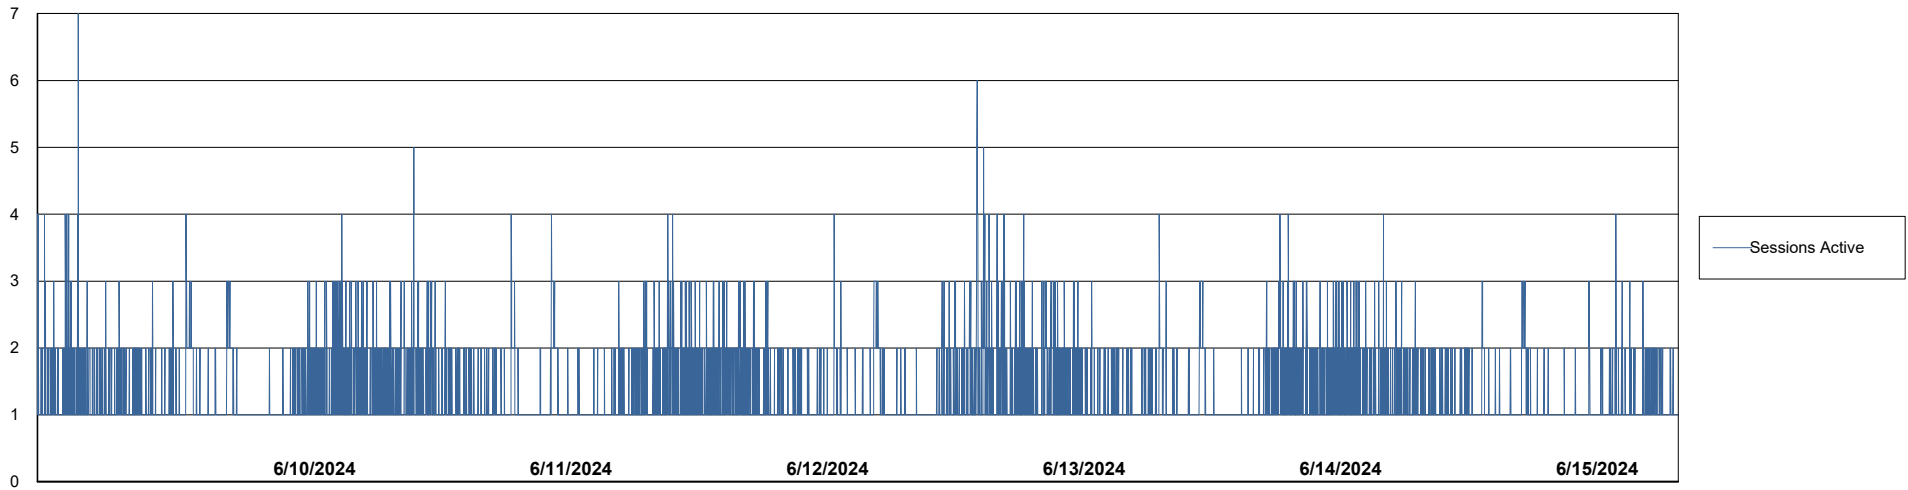

Harddisk Usage VEN_PRD_VENABS07_SB-DB

	Free disk space on C: (%)	Total disk space on C: (Gb)	Used disk space on C: (Gb)	Free disk space on D: (%)	Total disk space on D: (Gb)	Used disk space on D: (Gb)	Free disk space on E: (%)	Total disk space on E: (Gb)	Used disk space on E: (Gb)
6/15/2024	34	102	67	16	1,000	841	87	400	50
6/14/2024	34	102	67	16	1,000	841	86	400	57
6/13/2024	34	102	67	16	1,000	841	84	400	64
6/12/2024	34	102	67	16	1,000	841	85	400	61
6/11/2024	33	102	68	16	1,000	837	84	400	64
6/10/2024	32	102	69	17	1,000	835	85	400	59
6/9/2024	32	102	69	17	1,000	835	86	400	54

Weekly SLA Customer Report

Customer VEN_Production
Database ID 35

Database Performance VENDB_Production_ABS1

Weekly SLA Customer Report

Customer VEN_Production
Database ID 35

Database Performance VENDB_Standby_ABS1_SB

DB Processes Max 300

Weekly SLA Customer Report

Customer VEN_Production
 Database ID 35

DATABASE SIZE VENDB_Production_ABS1

Database growth over last month

Database Tablespace VENDB_Production_ABS1

Date	Tablespace Name	Filesize (Gb)	Usedsize (Gb)	Percentage free
6/15/2024	ABSDATA	233	194	17
	INDX	219	181	17
6/14/2024	ABSDATA	233	194	17
	INDX	219	181	17
6/13/2024	ABSDATA	233	194	17
	INDX	219	181	17
6/12/2024	ABSDATA	233	194	17
	INDX	219	181	17
6/11/2024	ABSDATA	233	194	17
	INDX	219	181	17
6/10/2024	ABSDATA	230	194	16
	INDX	216	181	16
6/9/2024	ABSDATA	230	193	16
	INDX	216	181	16