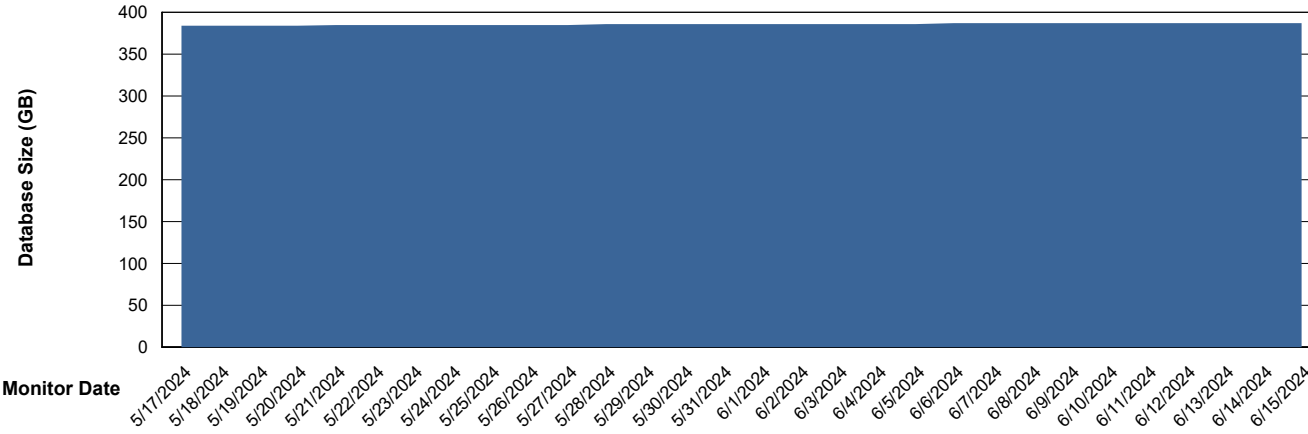

DB Processes Max 300

Weekly SLA Customer Report

Customer VEN_Production
 Database ID 35

DATABASE SIZE VENDB_Production_ABS1

Database growth over last month

Database Tablespace VENDB_Production_ABS1

Date	Tablespace Name	Filesize (Gb)	Usedsize (Gb)	Percentage free
6/15/2024	ABSDATA	233	194	17
	INDX	219	181	17
6/14/2024	ABSDATA	233	194	17
	INDX	219	181	17
6/13/2024	ABSDATA	233	194	17
	INDX	219	181	17
6/12/2024	ABSDATA	233	194	17
	INDX	219	181	17
6/11/2024	ABSDATA	233	194	17
	INDX	219	181	17
6/10/2024	ABSDATA	230	194	16
	INDX	216	181	16
6/9/2024	ABSDATA	230	193	16
	INDX	216	181	16

Weekly SLA Customer Report

Customer VEN_Production
Database ID 35

Standby Database Health VEN_Production

Recovery lag for last 7 days