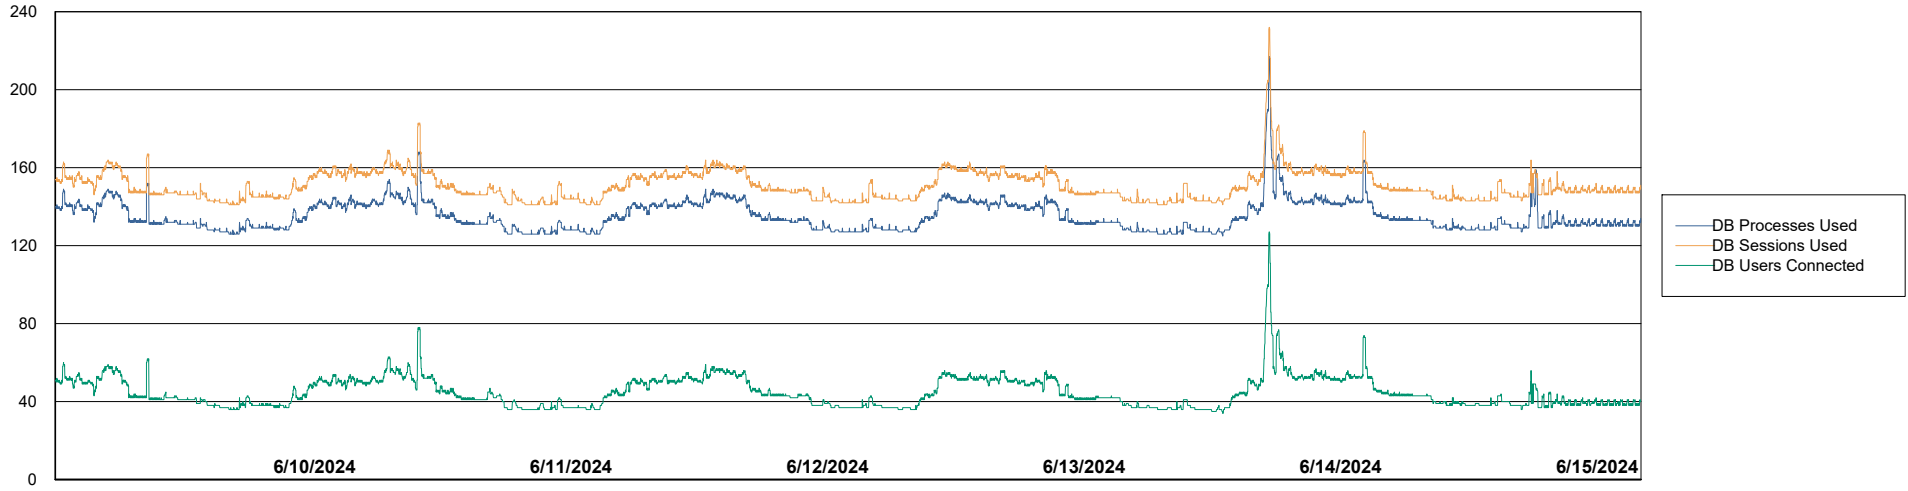

Database Performance RFL_PRD_ABS01_DB