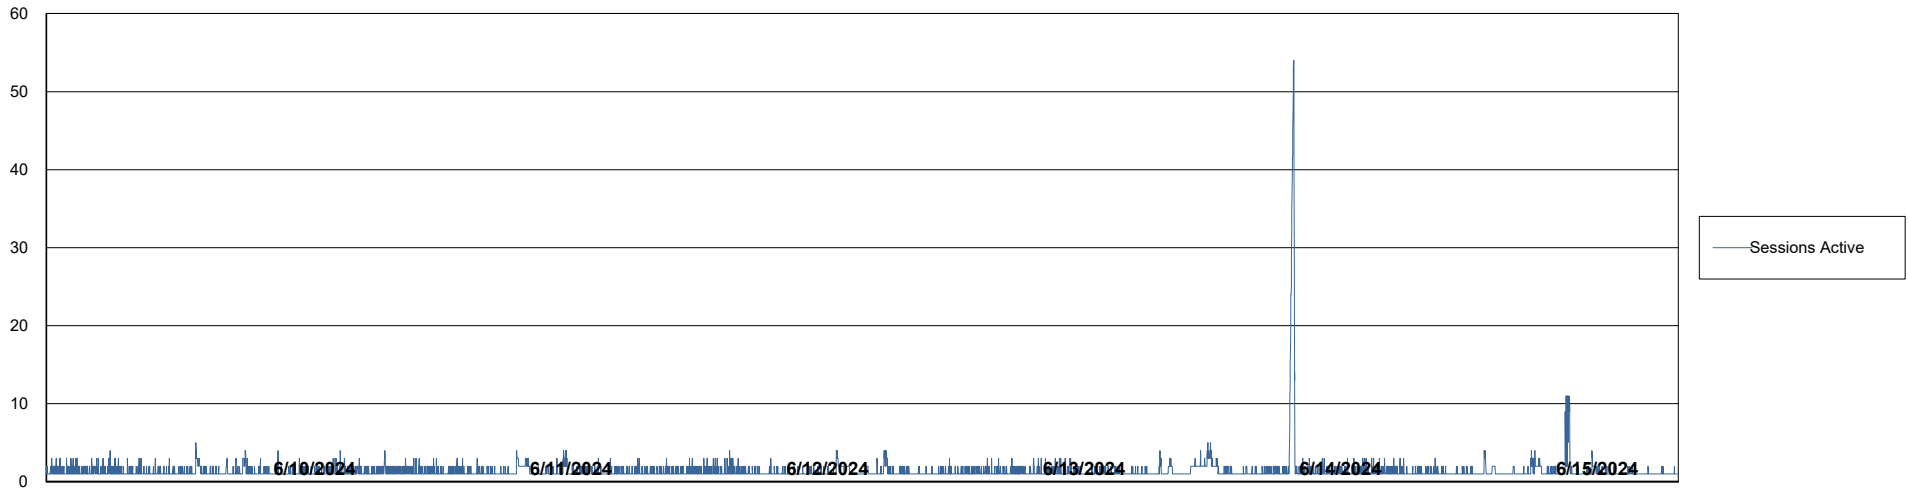

Database Performance RFL_PRD_ABS01_DB