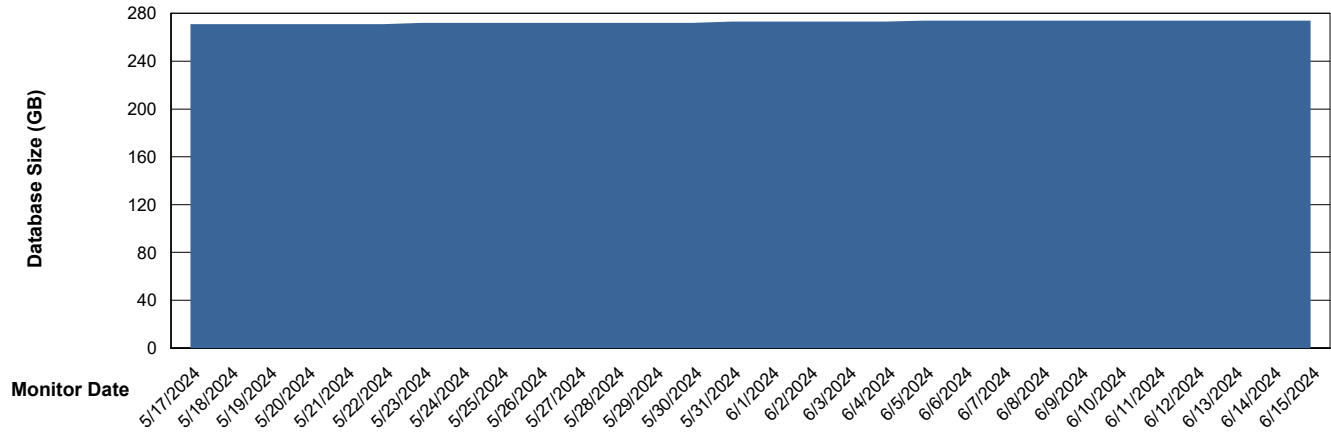

DB Processes Max 1,000

Weekly SLA Customer Report

Customer RFL_Production
 Database ID 36

DATABASE SIZE RFL_PRD_ABS01_DB

Database growth over last month

Database Tablespace RFL_PRD_ABS01_DB

Date	Tablespace Name	Filesize (Gb)	Usedsize (Gb)	Percentage free
6/15/2024	ABSDATA	95	79	17
	INDX	224	183	18
6/14/2024	ABSDATA	95	79	17
	INDX	224	183	18
6/13/2024	ABSDATA	95	79	17
	INDX	224	183	18
6/12/2024	ABSDATA	95	79	17
	INDX	224	183	18
6/11/2024	ABSDATA	95	78	17
	INDX	224	183	18
6/10/2024	ABSDATA	95	78	17
	INDX	224	183	19
6/9/2024	ABSDATA	95	78	17
	INDX	224	182	19

Weekly SLA Customer Report

Customer RFL_Production
Database ID 36

Standby Database Health RFL_Production

Recovery lag for last 7 days