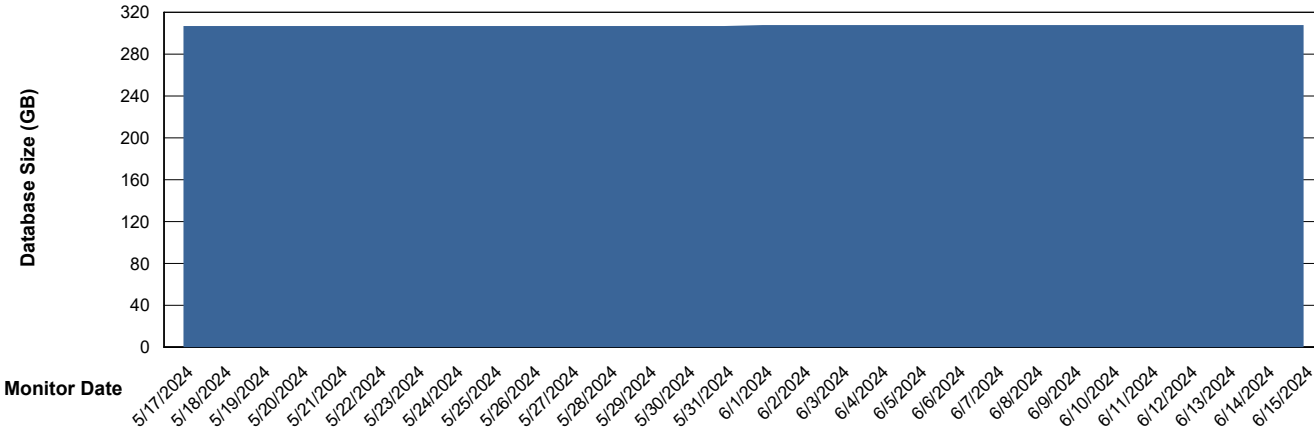

DB Processes Max 1,000

Weekly SLA Customer Report

Customer PHS_Production
 Database ID 47

DATABASE SIZE PHS_PRD_GCAB992B_ABS1

Database growth over last month

Database Tablespace PHS_PRD_GCAB992B_ABS1

Date	Tablespace Name	Filesize (Gb)	Usedsize (Gb)	Percentage free
6/15/2024	ABSDATA	140	117	16
	INDX	214	180	16
6/14/2024	ABSDATA	140	117	16
	INDX	214	180	16
6/13/2024	ABSDATA	140	117	16
	INDX	214	180	16
6/12/2024	ABSDATA	140	117	16
	INDX	214	180	16
6/11/2024	ABSDATA	140	117	16
	INDX	214	180	16
6/10/2024	ABSDATA	140	117	16
	INDX	214	180	16
6/9/2024	ABSDATA	140	117	16
	INDX	214	180	16