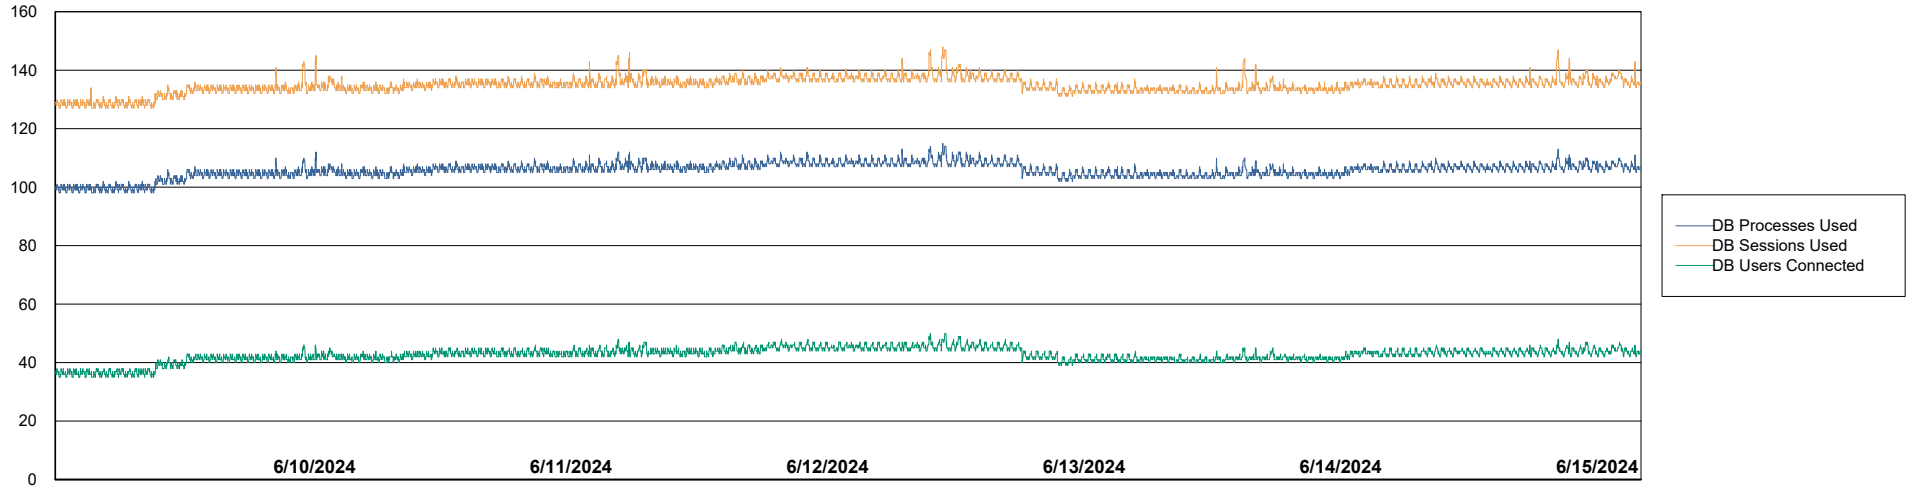

Database Performance NIX_PRD_ABSBI_ABS1