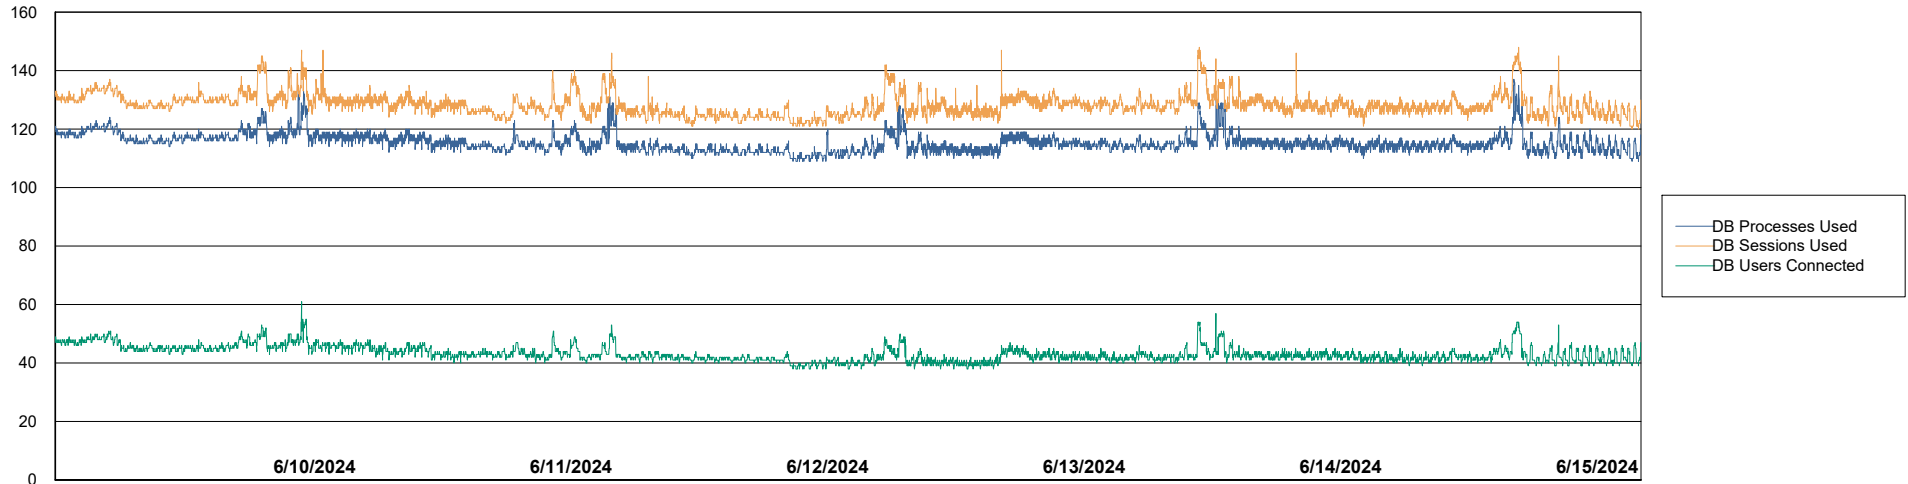

Database Performance LTS_PRD_CLSABSBI01_ABS1