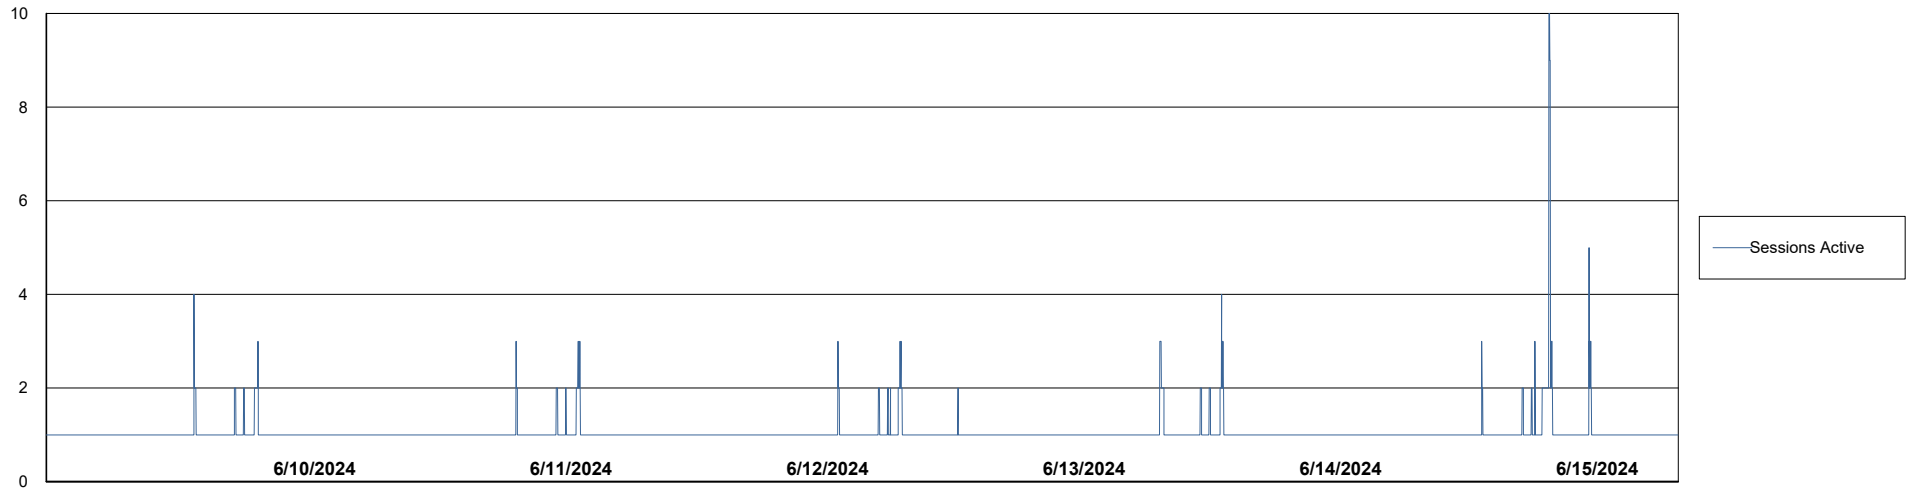

Database Performance KLH_PRD_SRSBIDB01_ABS1