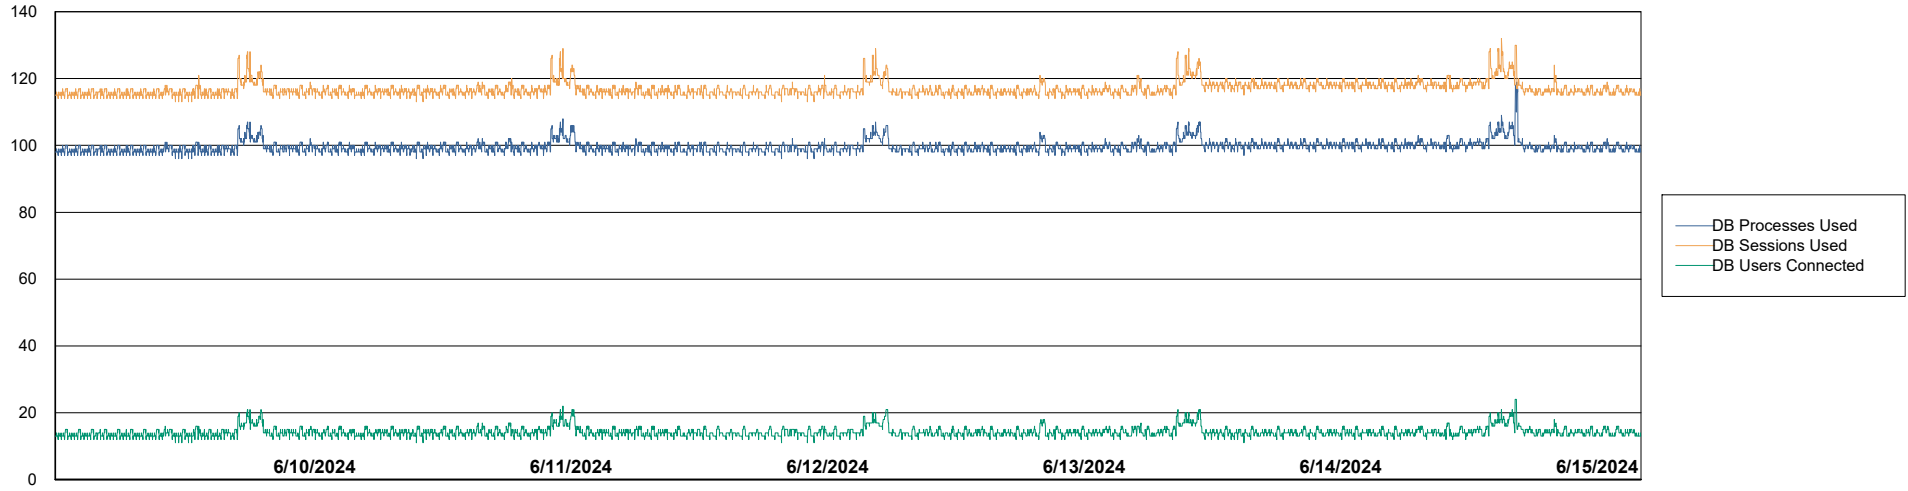

Database Performance KLH_PRD_SRSBIDB01_ABS1