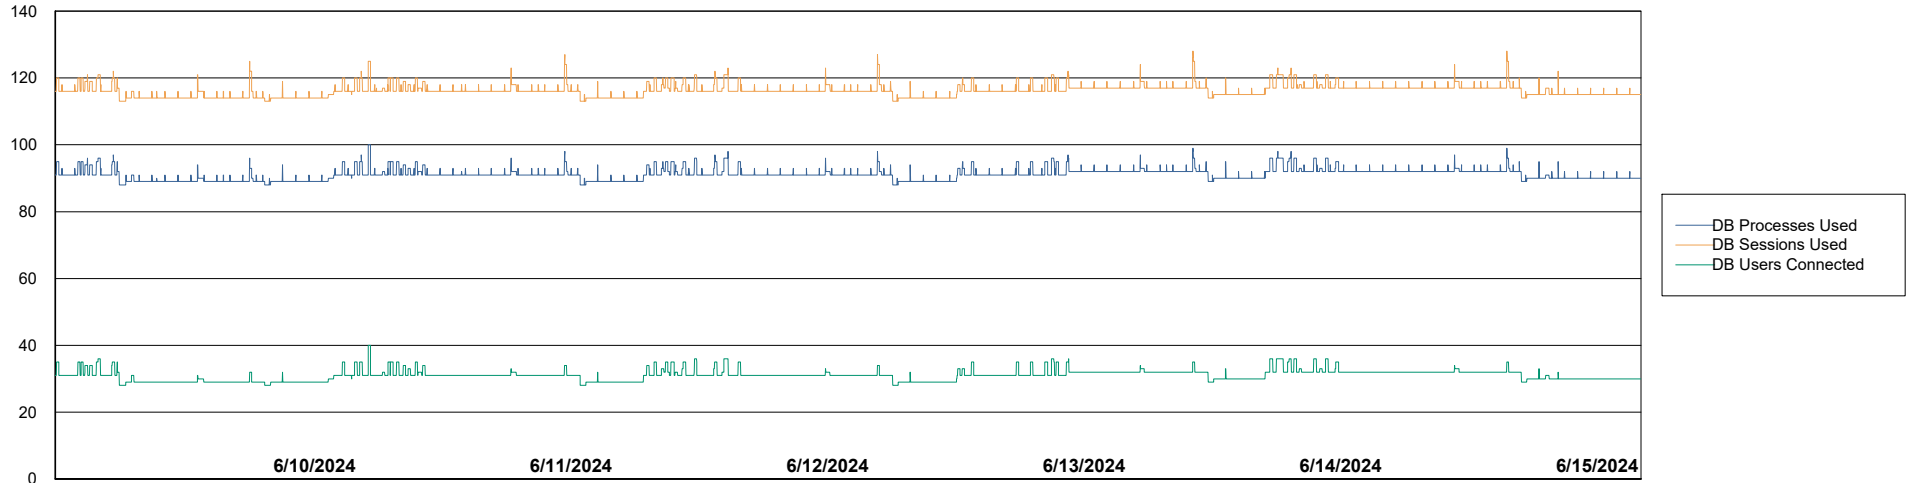

Database Performance KLA_PRD_KLAHQORA05_DB_ABS1