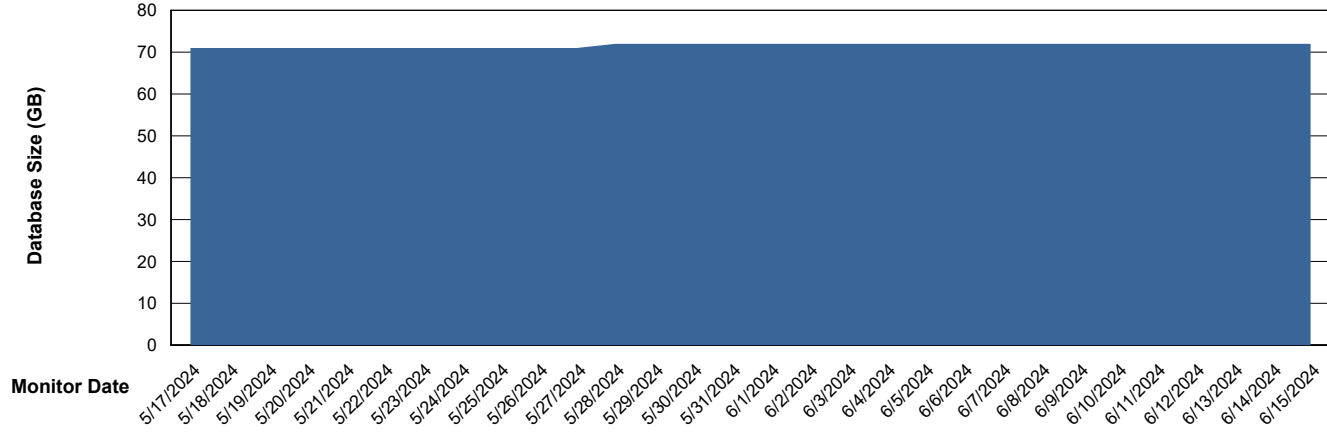

DATABASE SIZE KLA_PRD_KLAHQORA05_DB_ABS1

Database growth over last month