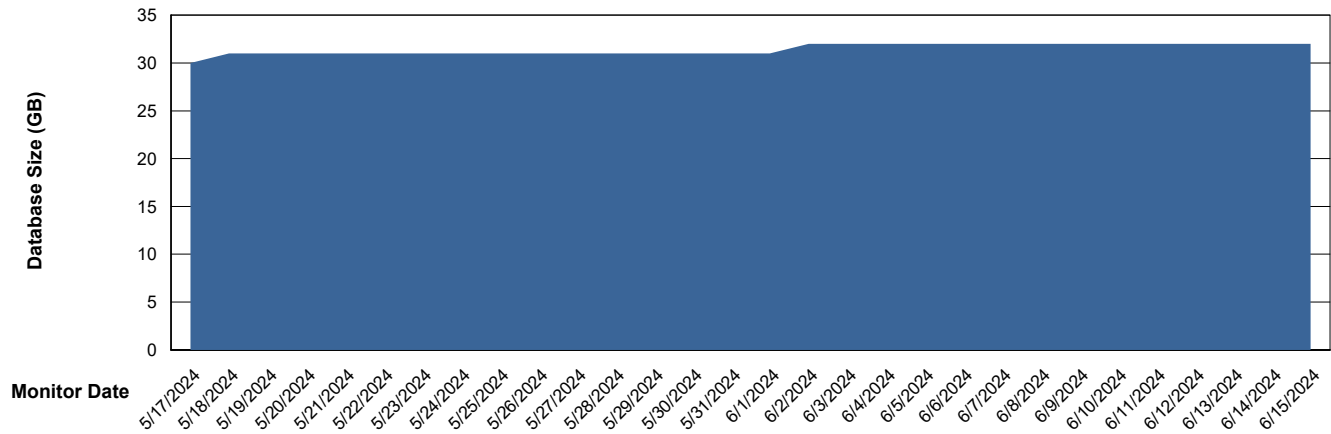

Weekly SLA Customer Report

Customer EUT_Production
Database ID 114

DATABASE SIZE EUT_EUP_PRD_URVINA22T_DB_ABS1

Database growth over last month

DATABASE SIZE EUT_URM_PRD_URVINA26_DB_ABS1

Database growth over last month

Weekly SLA Customer Report

Customer EUT_Production
 Database ID 114

Database Tablespace EUT_EUP_PRD_URVINA22T_DB_ABS1

Date	Tablespace Name	Filesize (Gb)	Usedsize (Gb)	Percentage free
6/15/2024	ABSDATA	131	108	18
	INDX	28	23	17
6/14/2024	ABSDATA	131	108	18
	INDX	28	23	17
6/13/2024	ABSDATA	131	108	18
	INDX	28	23	17
6/12/2024	ABSDATA	131	108	18
	INDX	28	23	17
6/11/2024	ABSDATA	131	108	18
	INDX	28	23	17
6/10/2024	ABSDATA	131	108	18
	INDX	28	23	17
6/9/2024	ABSDATA	128	108	16
	INDX	28	23	17