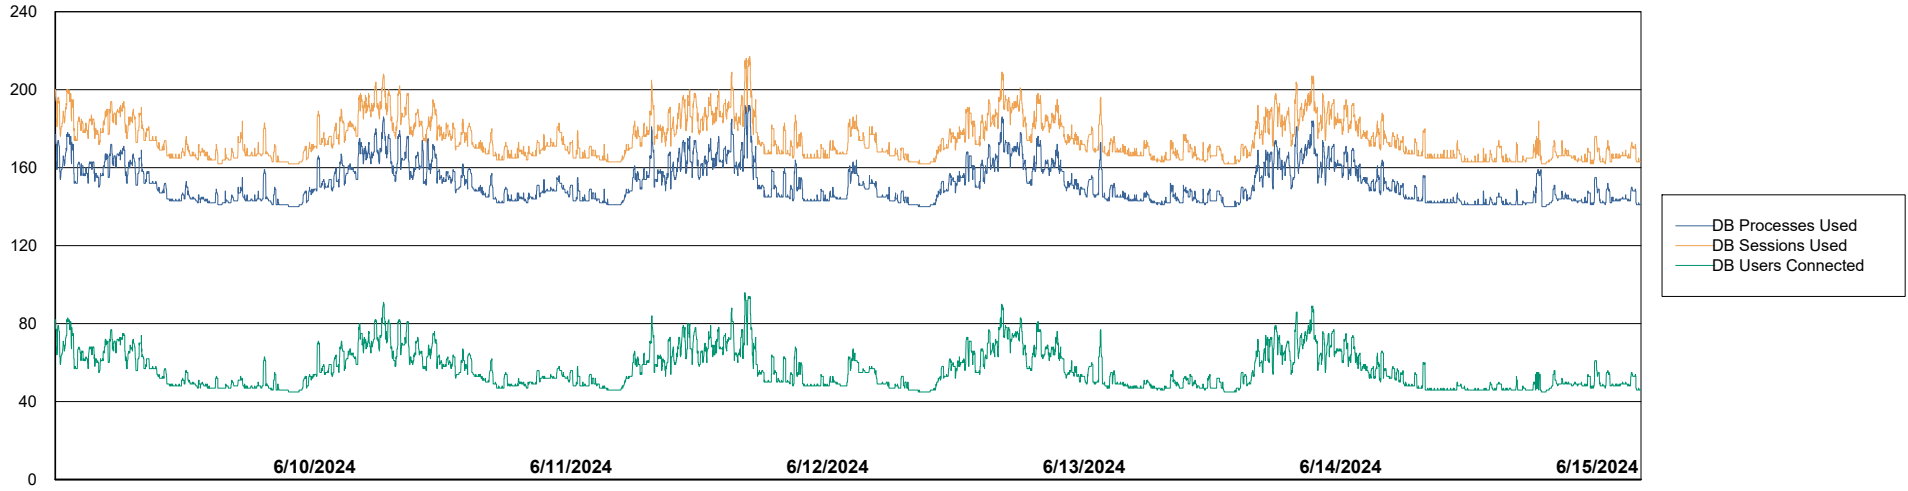

Database Performance ELJ_PRD_FRASEQXPRDDB01_ABS1