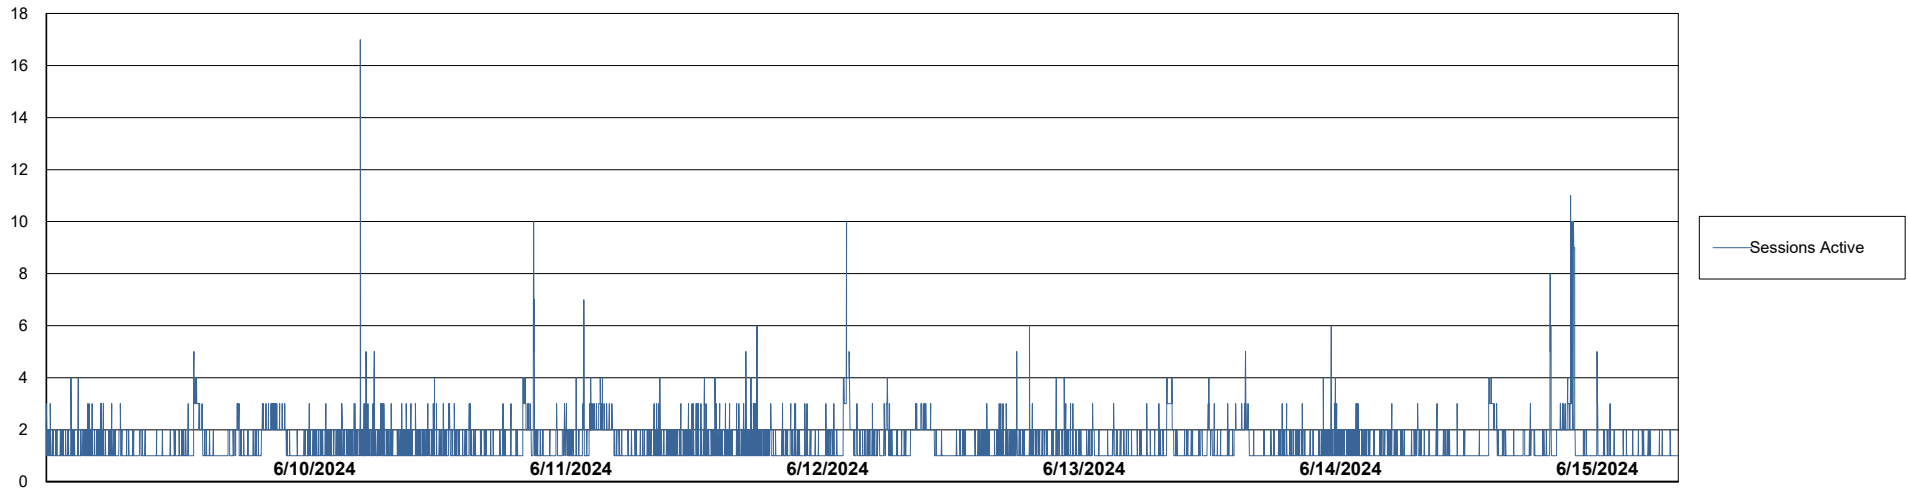

Database Performance ELJ_PRD_FRASEQXPRDDB01_ABS1