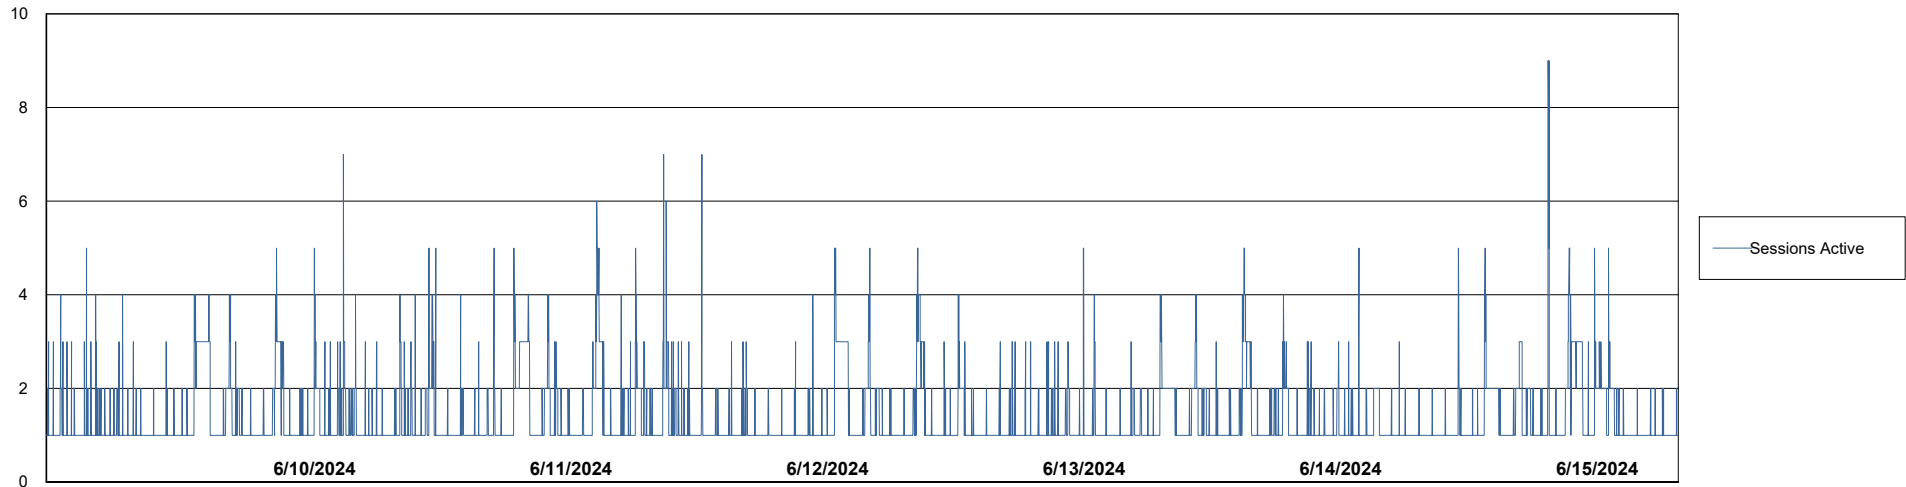

Database Performance ELI_PRD_FRASEQXPRDDB04-BI_ABS1