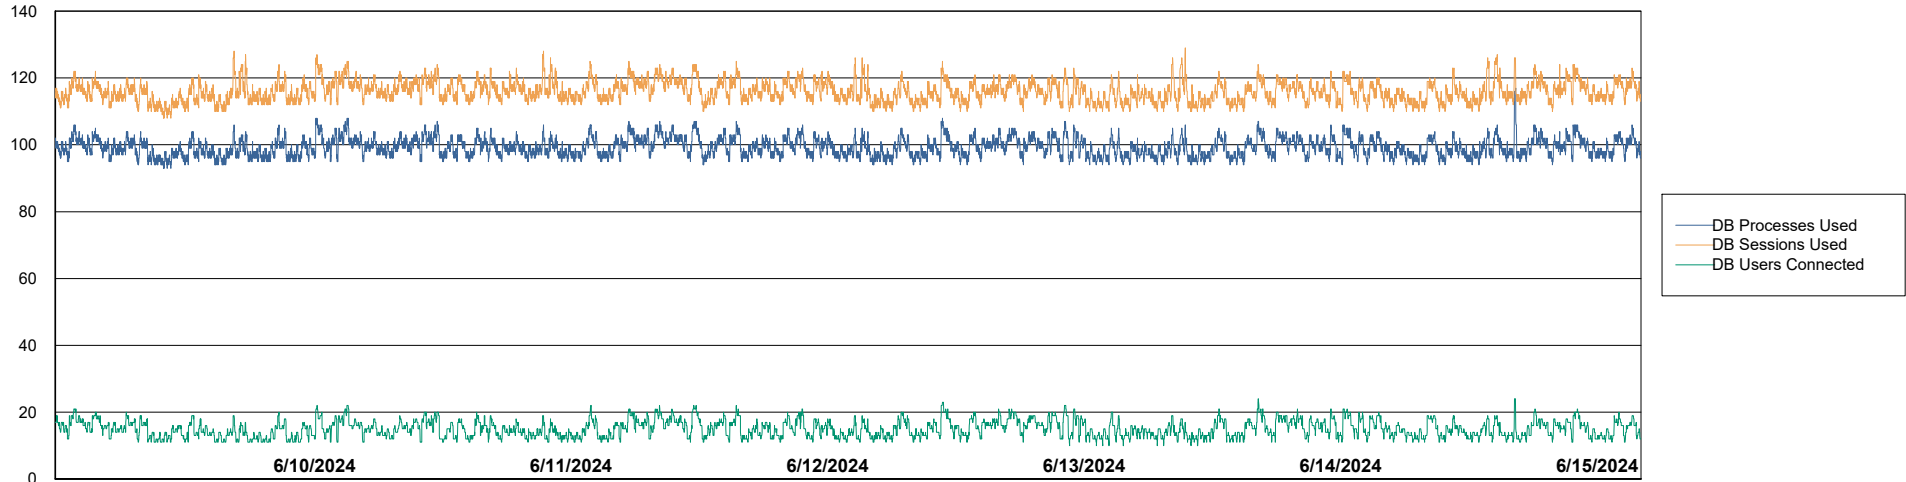

Database Performance ELI_PRD_FRASEQXPRDDB04-BI_ABS1