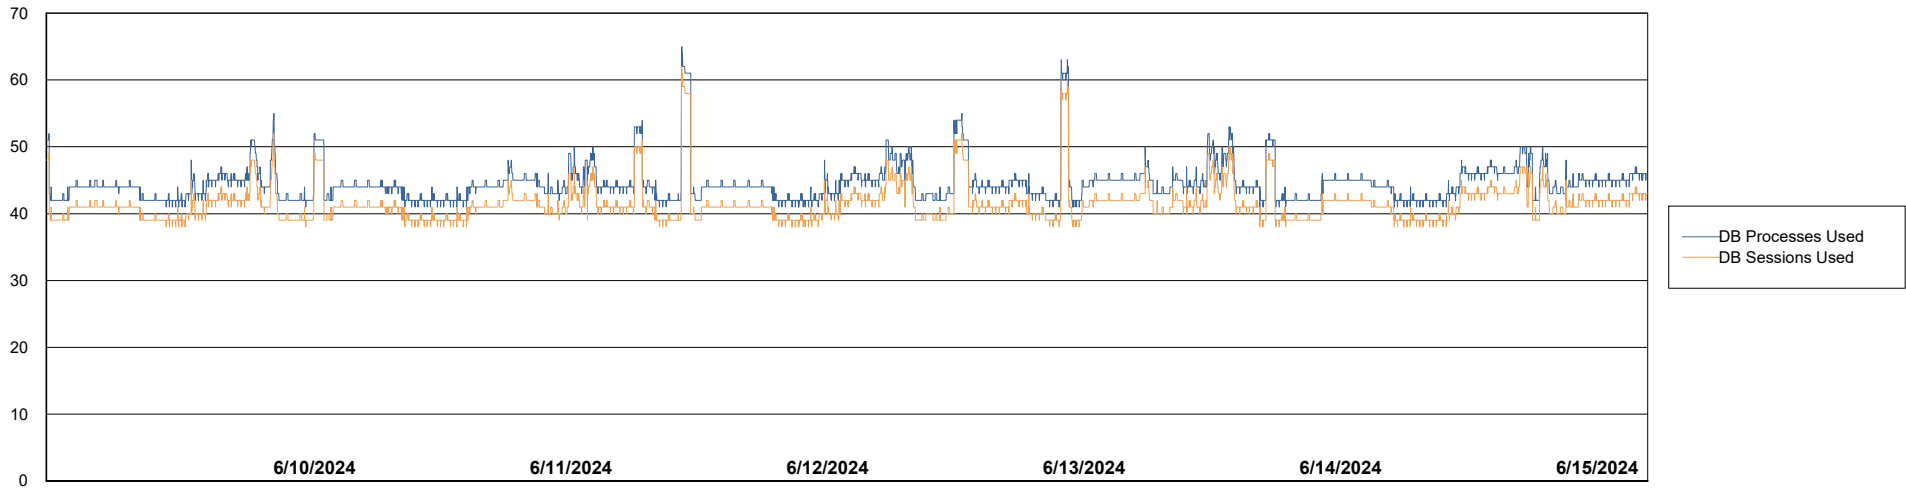

Database Performance DFD_PRD_S-S-ABSBI-V_ABS1

DB Processes Max 500