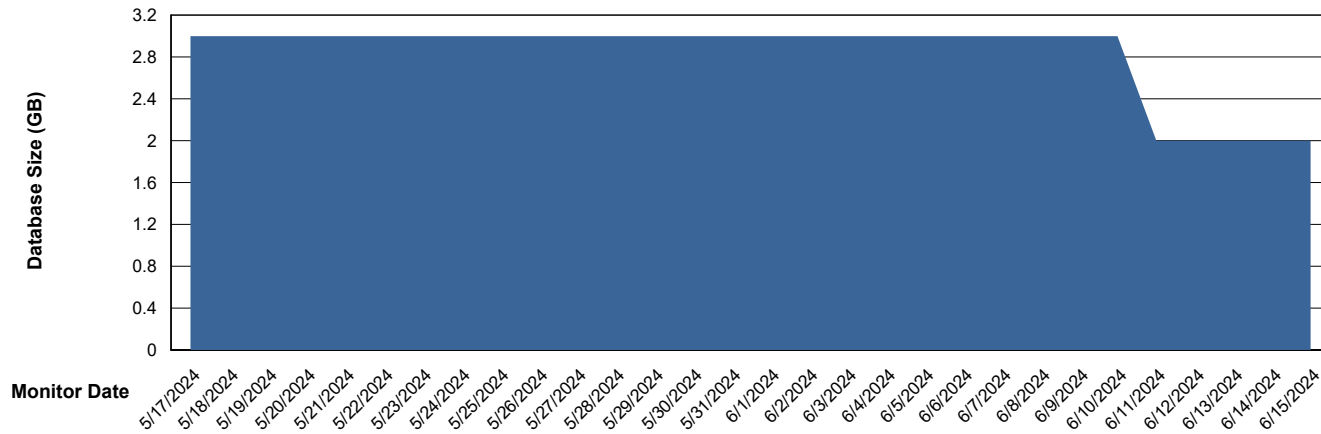

DATABASE SIZE DFD_PRD_S-S-ORACLE01-F_ABS1

Database growth over last month