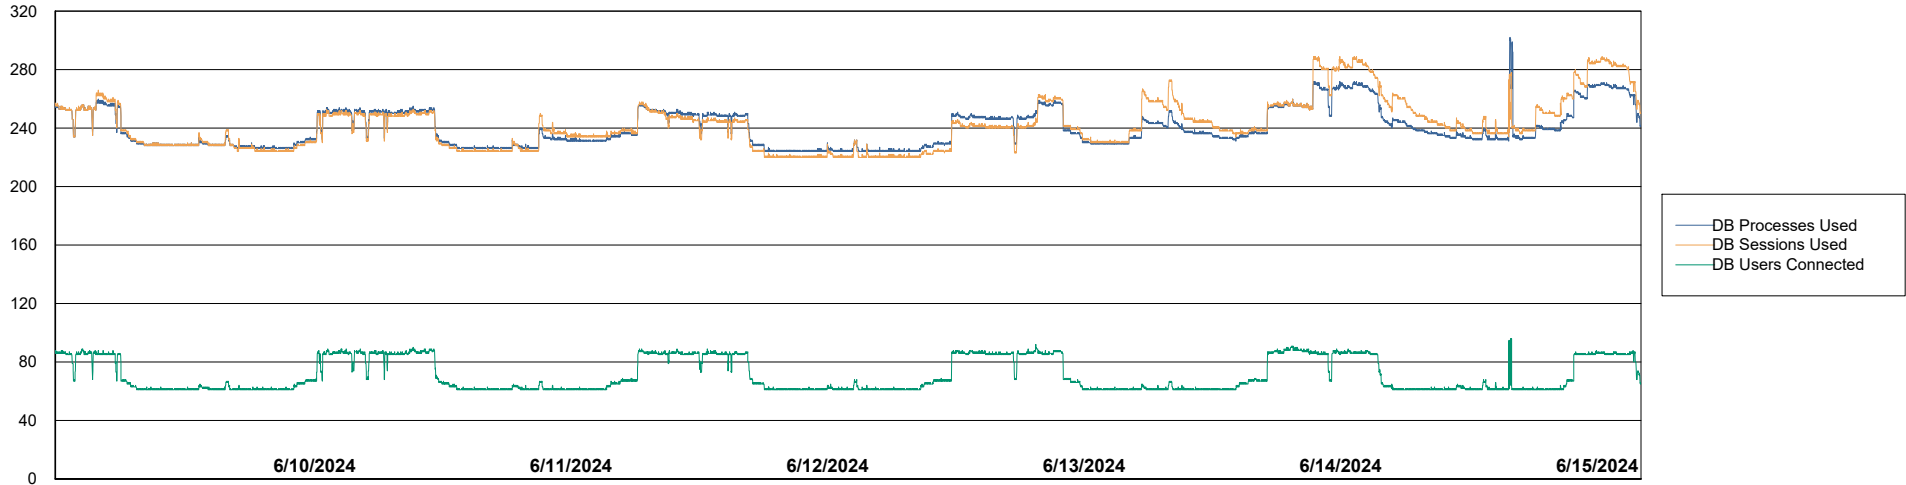

Database Performance CLO_PRD_CLO-ORA01_ABS1