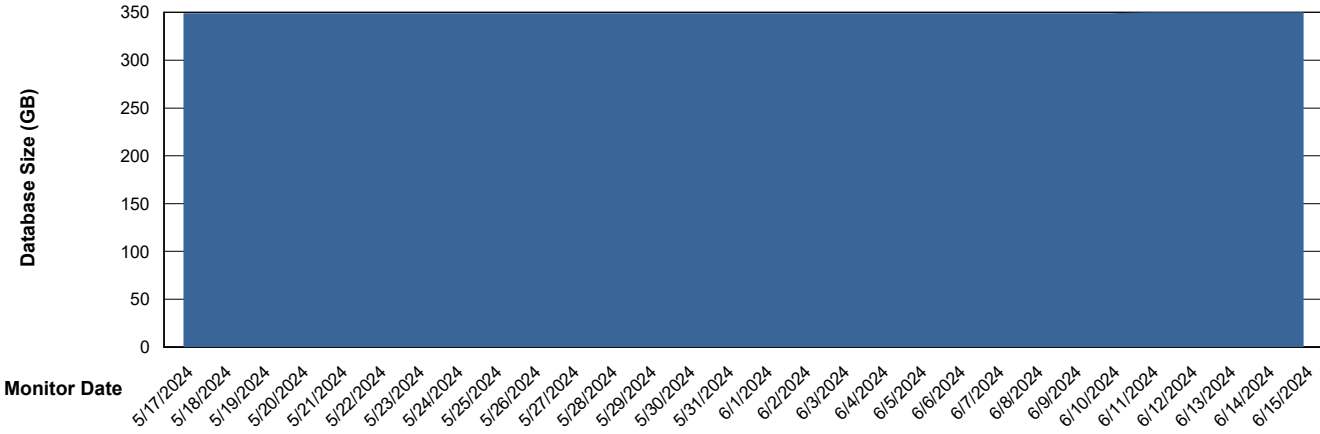

DB Processes Max 1,000

Weekly SLA Customer Report

Customer CLO Production
 Database ID 38

DATABASE SIZE CLO_PRD_CLO-ORA01_ABS1

Database growth over last month

Database Tablespace CLO_PRD_CLO-ORA01_ABS1

Date	Tablespace Name	Filesize (Gb)	Usedsize (Gb)	Percentage free
6/15/2024	ABSDATA	110	92	16
	INDX	278	233	16
6/14/2024	ABSDATA	110	92	16
	INDX	278	233	16
6/13/2024	ABSDATA	110	92	16
	INDX	278	233	16
6/12/2024	ABSDATA	110	92	16
	INDX	278	233	16
6/11/2024	ABSDATA	110	92	17
	INDX	278	232	16
6/10/2024	ABSDATA	110	92	17
	INDX	278	232	16
6/9/2024	ABSDATA	110	92	17
	INDX	278	232	16