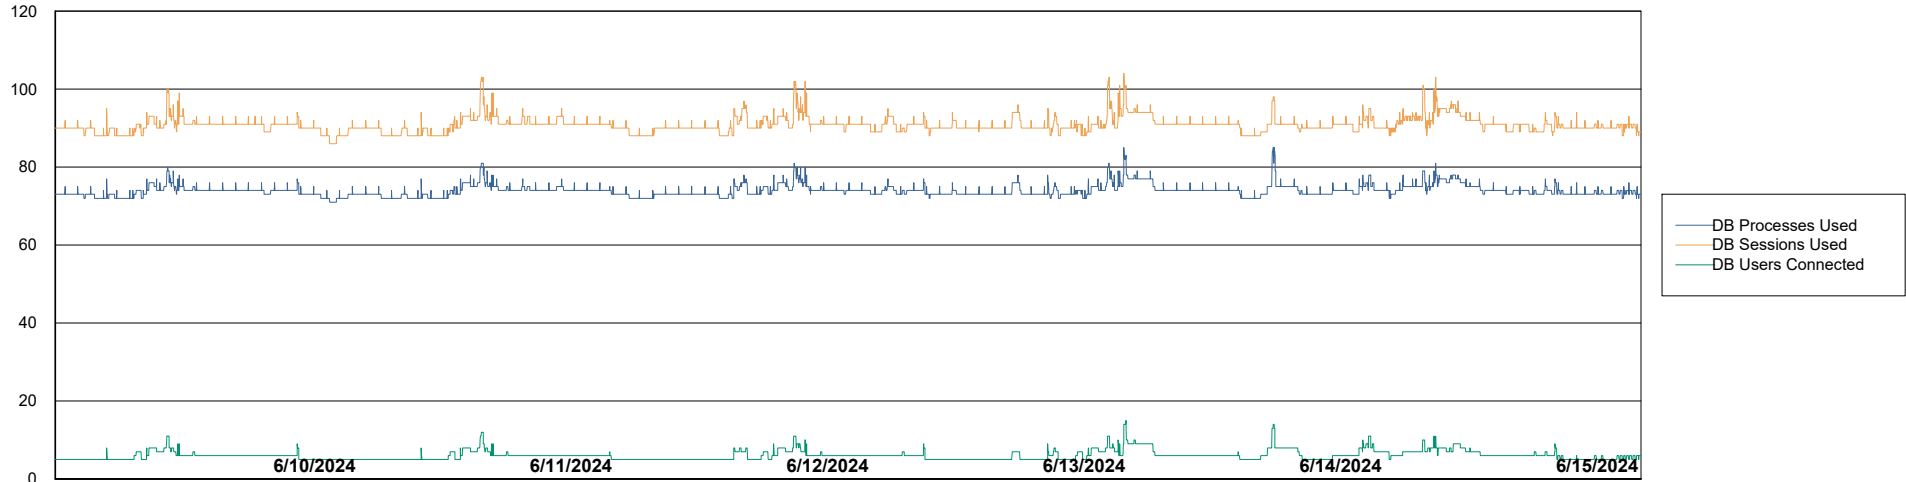

Database Performance AUJ_BI2_DB