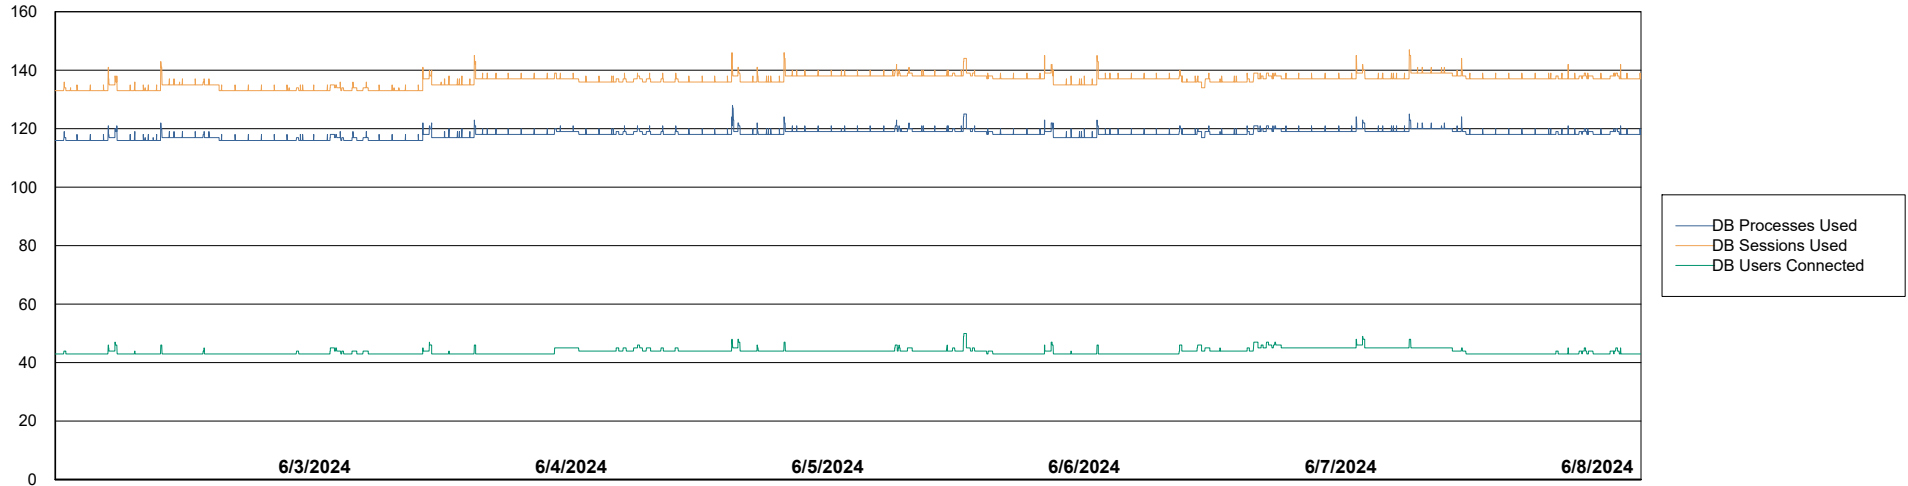

Database Performance XMX_PROD_ABSDB01_PRDB_ABS1