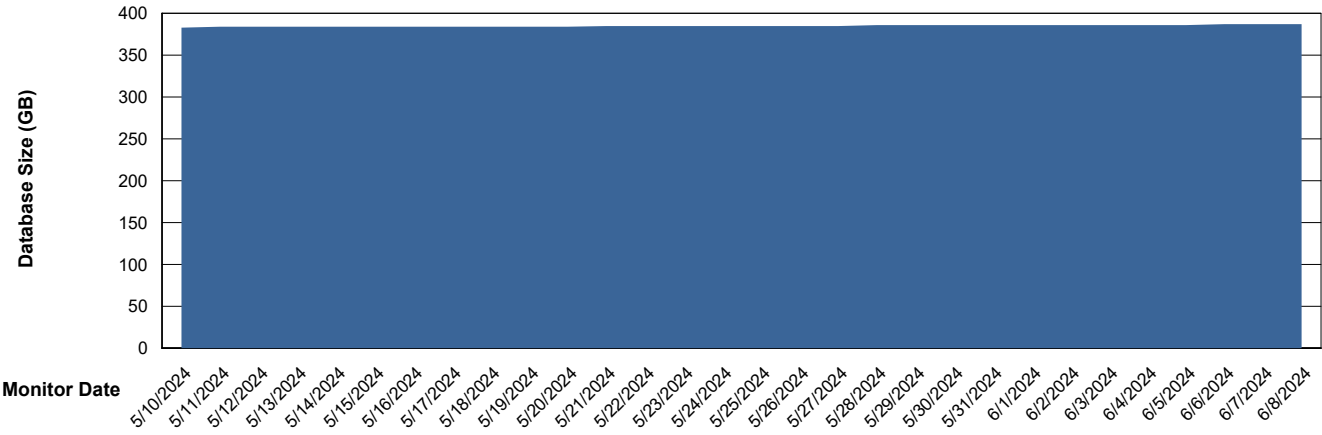

DB Processes Max 300

Weekly SLA Customer Report

Customer VEN_Production
 Database ID 35

DATABASE SIZE VENDB_Production_ABS1

Database growth over last month

Database Tablespace VENDB_Production_ABS1

Date	Tablespace Name	Filesize (Gb)	Usedsize (Gb)	Percentage free
6/8/2024	ABSDATA	230	193	16
	INDX	216	181	16
6/7/2024	ABSDATA	230	193	16
	INDX	216	181	16
6/6/2024	ABSDATA	230	193	16
	INDX	216	181	16
6/5/2024	ABSDATA	230	193	16
	INDX	216	181	16
6/4/2024	ABSDATA	230	193	16
	INDX	216	181	16
6/3/2024	ABSDATA	230	193	16
	INDX	216	181	16
6/2/2024	ABSDATA	230	193	16
	INDX	216	181	16

Weekly SLA Customer Report

Customer VEN_Production
Database ID 35

Standby Database Health VEN_Production

Recovery lag for last 7 days