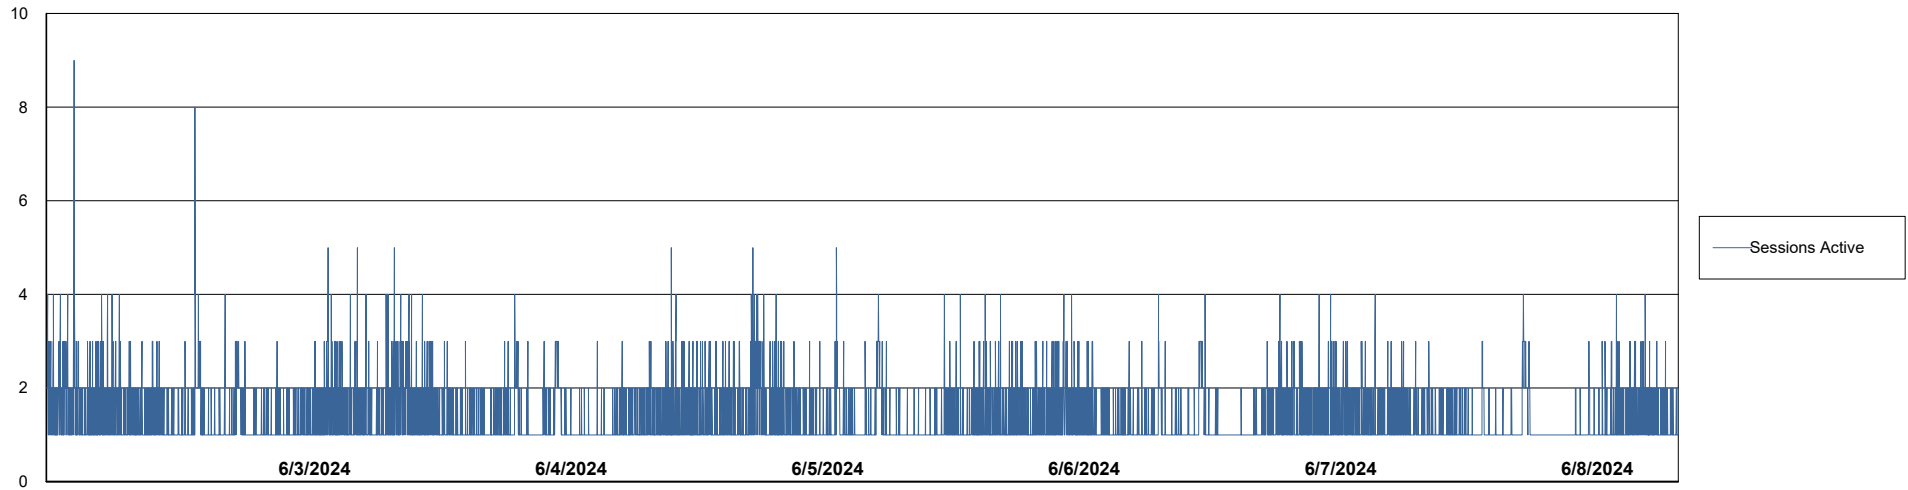

Weekly SLA Customer Report

Customer VEN_Production
Database ID 35

Harddisk Usage VEN_PRD_VENABS06_DB

	Free disk space on C: (%)	Total disk space on C: (Gb)	Used disk space on C: (Gb)	Free disk space on D: (%)	Total disk space on D: (Gb)	Used disk space on D: (Gb)	Free disk space on E: (%)	Total disk space on E: (Gb)	Used disk space on E: (Gb)
6/8/2024	43	102	59	22	821	642	79	400	83
6/7/2024	43	102	59	22	821	642	81	400	76
6/6/2024	43	102	59	22	821	642	80	400	82
6/5/2024	43	102	59	22	821	642	80	400	78
6/4/2024	43	102	59	22	821	642	80	400	80
6/3/2024	43	102	59	22	821	642	50	400	199
6/2/2024	43	102	59	22	821	641	49	400	205

Harddisk Usage VEN_PRD_VENABS07_SB-DB

	Free disk space on C: (%)	Total disk space on C: (Gb)	Used disk space on C: (Gb)	Free disk space on D: (%)	Total disk space on D: (Gb)	Used disk space on D: (Gb)	Free disk space on E: (%)	Total disk space on E: (Gb)	Used disk space on E: (Gb)
6/8/2024	32	102	69	17	1,000	835	86	400	56
6/7/2024	32	102	69	17	1,000	835	86	400	57
6/6/2024	32	102	69	17	1,000	835	84	400	63
6/5/2024	32	102	69	17	1,000	835	85	400	59
6/4/2024	32	102	69	17	1,000	834	64	400	144
6/3/2024	32	102	70	17	1,000	830	83	400	68
6/2/2024	31	102	70	17	1,000	830	86	400	57

Weekly SLA Customer Report

Customer VEN_Production
Database ID 35

Database Performance VENDB_Production_ABS1

Weekly SLA Customer Report

Customer VEN_Production
Database ID 35

Database Performance VENDB_Standby_ABS1_SB