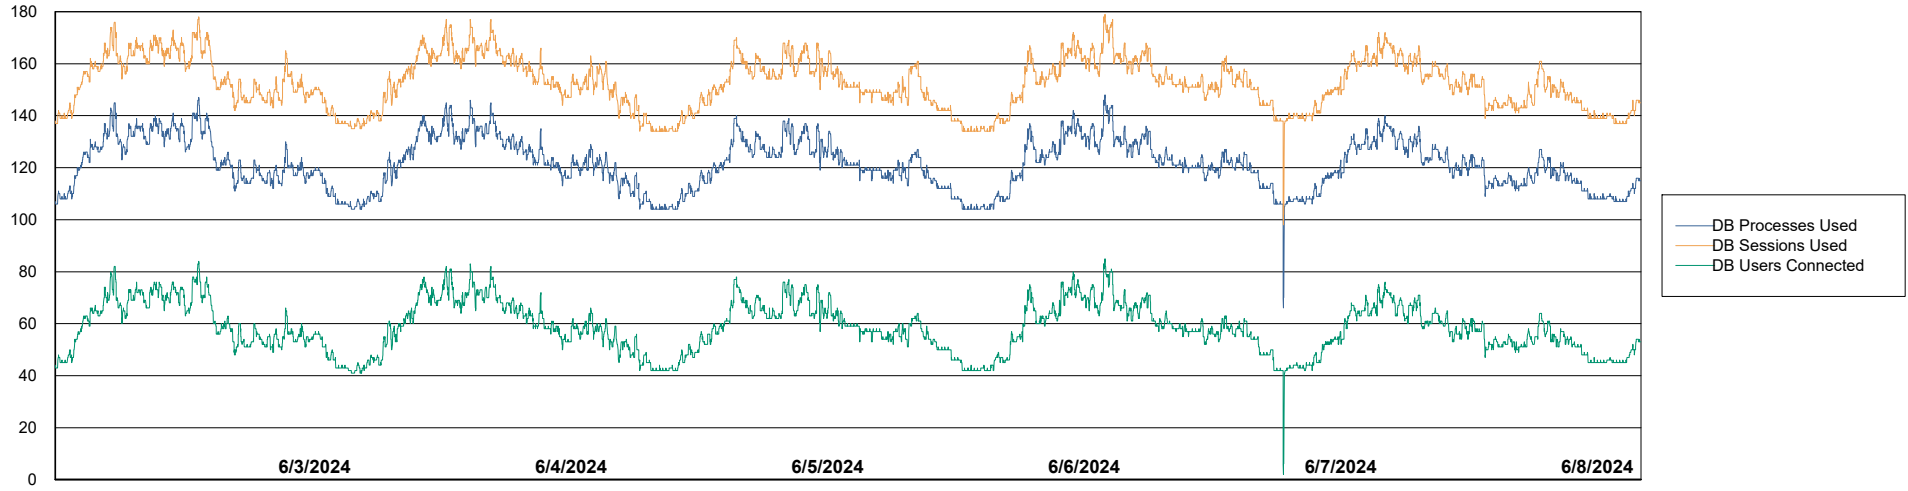

Database Performance NOA_PRD_NovoABS01_ABS1