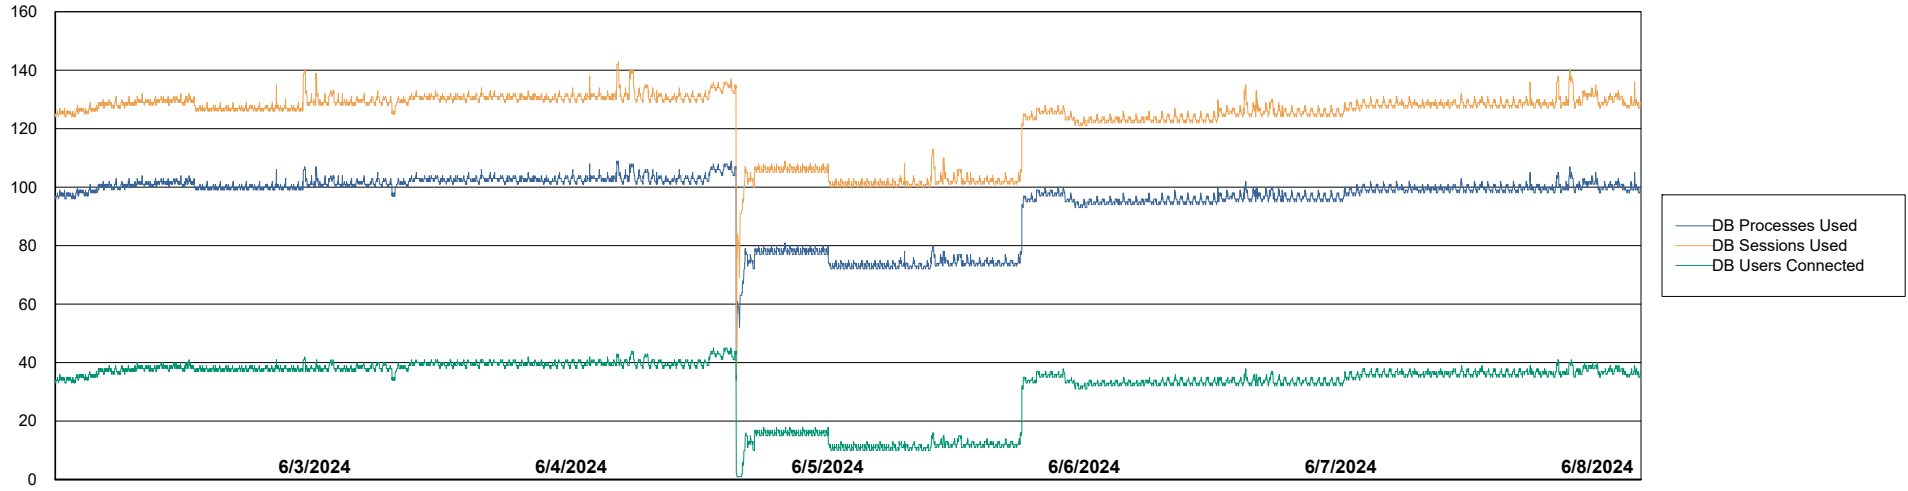

Database Performance NIX_PRD_ABSBI_ABS1