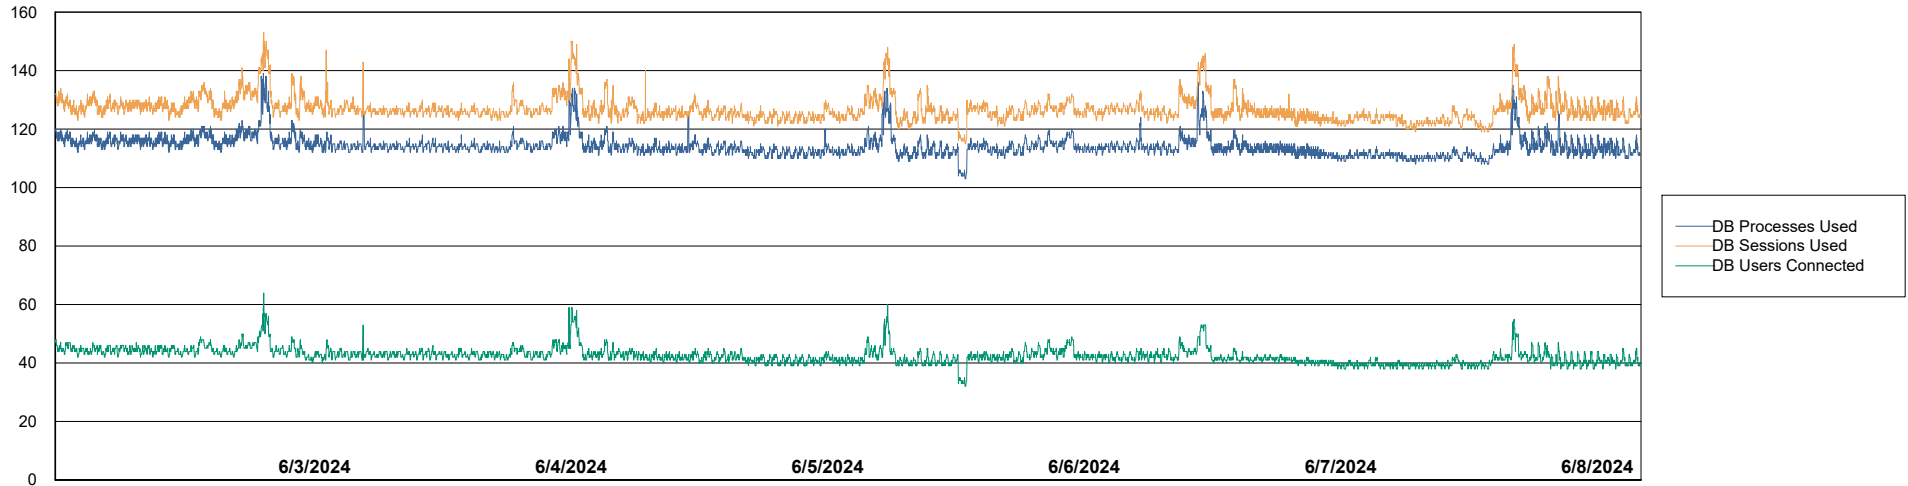

Database Performance LTS_PRD_CLSABSBI01_ABS1