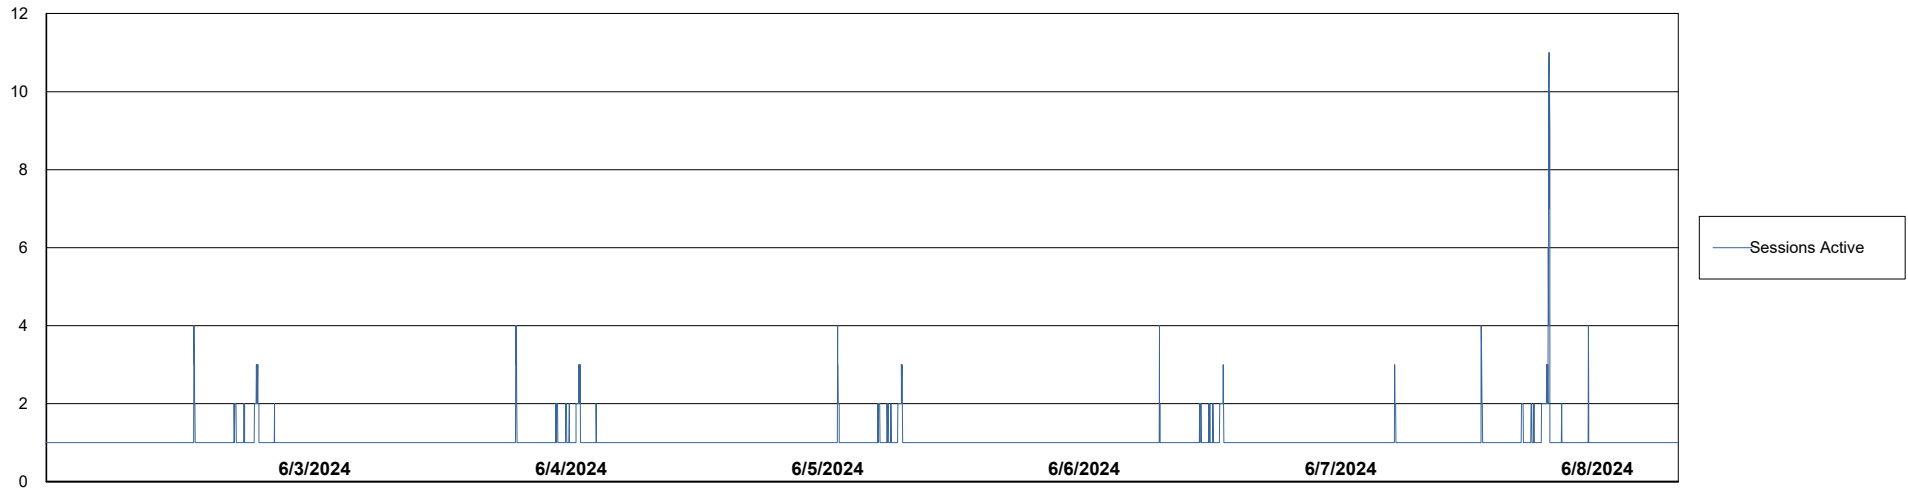

Database Performance KLH_PRD_SRSBIDB01_ABS1