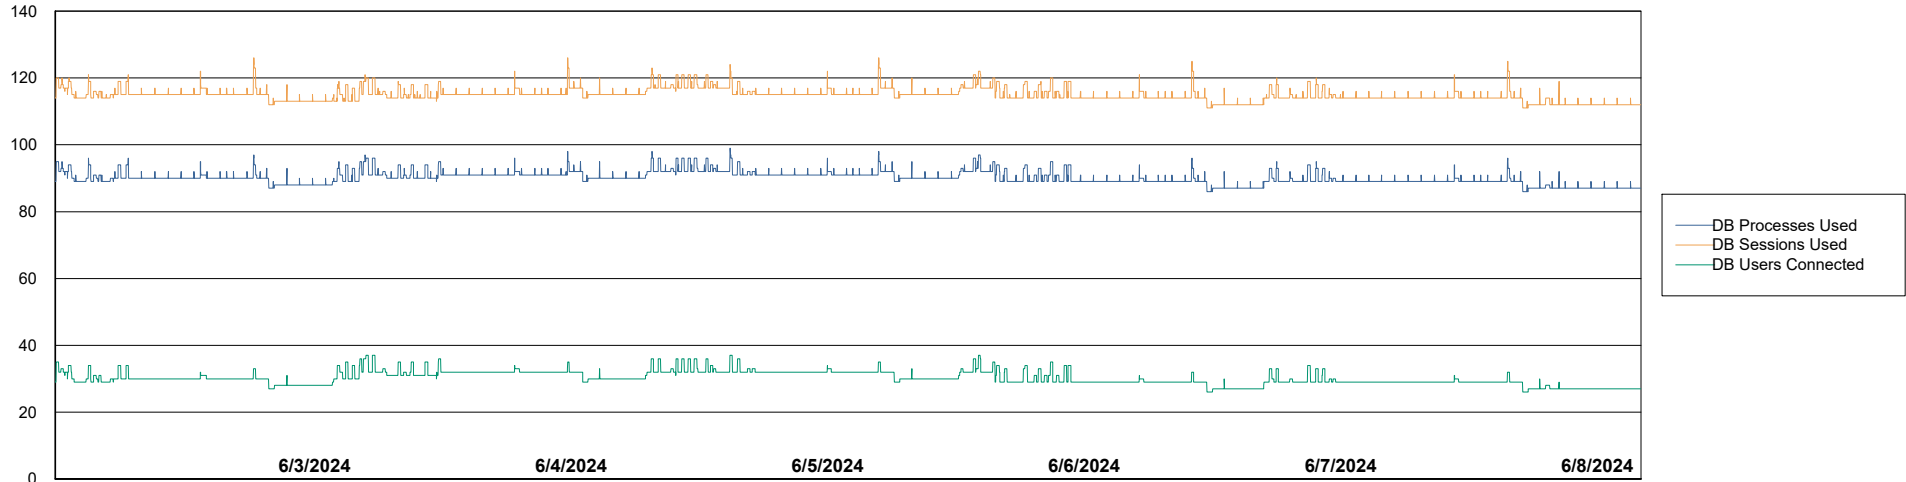

Database Performance KLA_PRD_KLAHQORA05_DB_ABS1