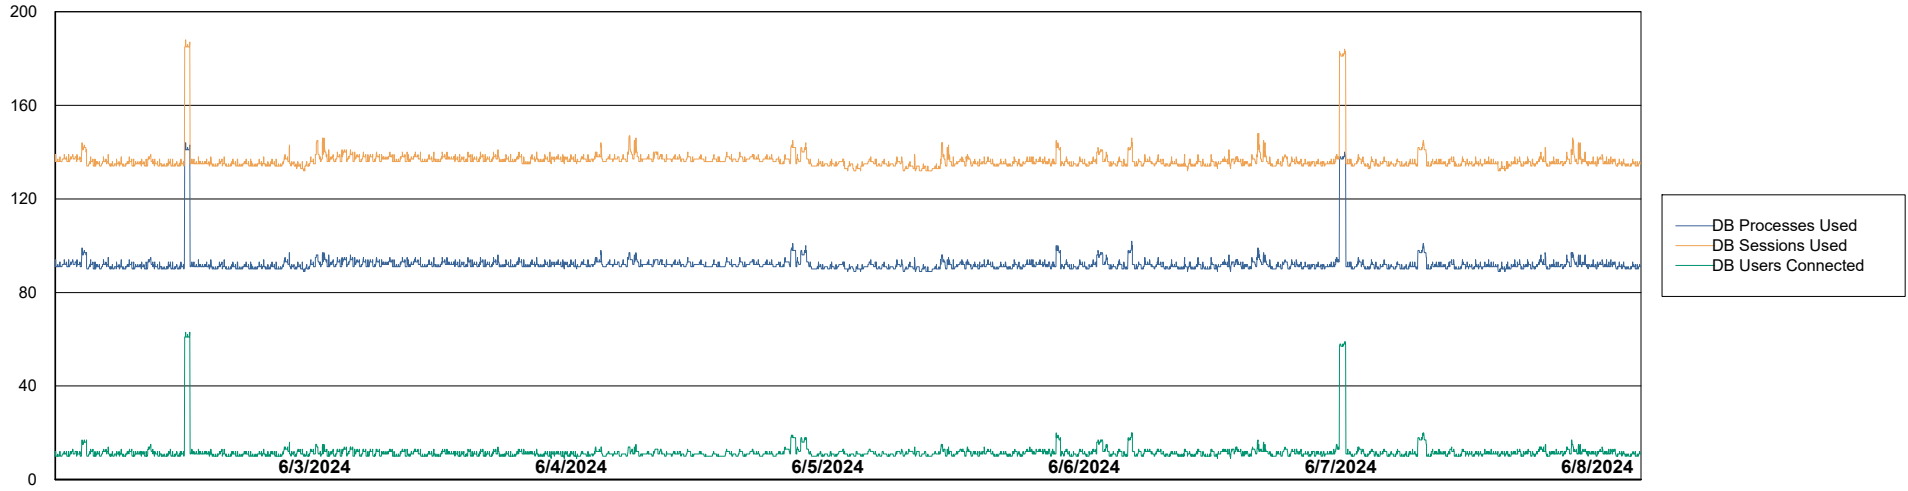

Database Performance HUE_PRD_S-ORABI2_ABS1