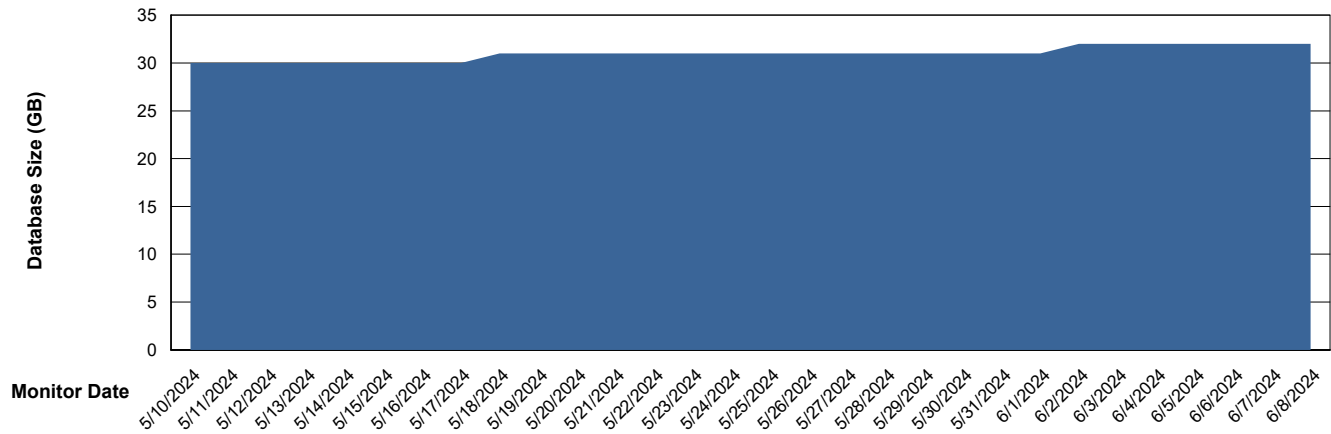

Weekly SLA Customer Report

Customer EUT_Production
Database ID 114

DATABASE SIZE EUT_EUP_PRD_URVINA22T_DB_ABS1

Database growth over last month

DATABASE SIZE EUT_URM_PRD_URVINA26_DB_ABS1

Database growth over last month

Weekly SLA Customer Report

Customer EUT_Production
Database ID 114

Database Tablespace EUT_EUP_PRD_URVINA22T_DB_ABS1

Date	Tablespace Name	Filesize (Gb)	Usedsize (Gb)	Percentage free
6/8/2024	ABSDATA	128	107	16
	INDX	28	23	17
6/7/2024	ABSDATA	128	107	16
	INDX	28	23	17
6/6/2024	ABSDATA	128	107	16
	INDX	28	23	17
6/5/2024	ABSDATA	128	107	16
	INDX	28	23	18
6/4/2024	ABSDATA	128	107	16
	INDX	28	23	18
6/3/2024	ABSDATA	128	107	16
	INDX	28	23	18
6/2/2024	ABSDATA	128	107	16
	INDX	28	23	18