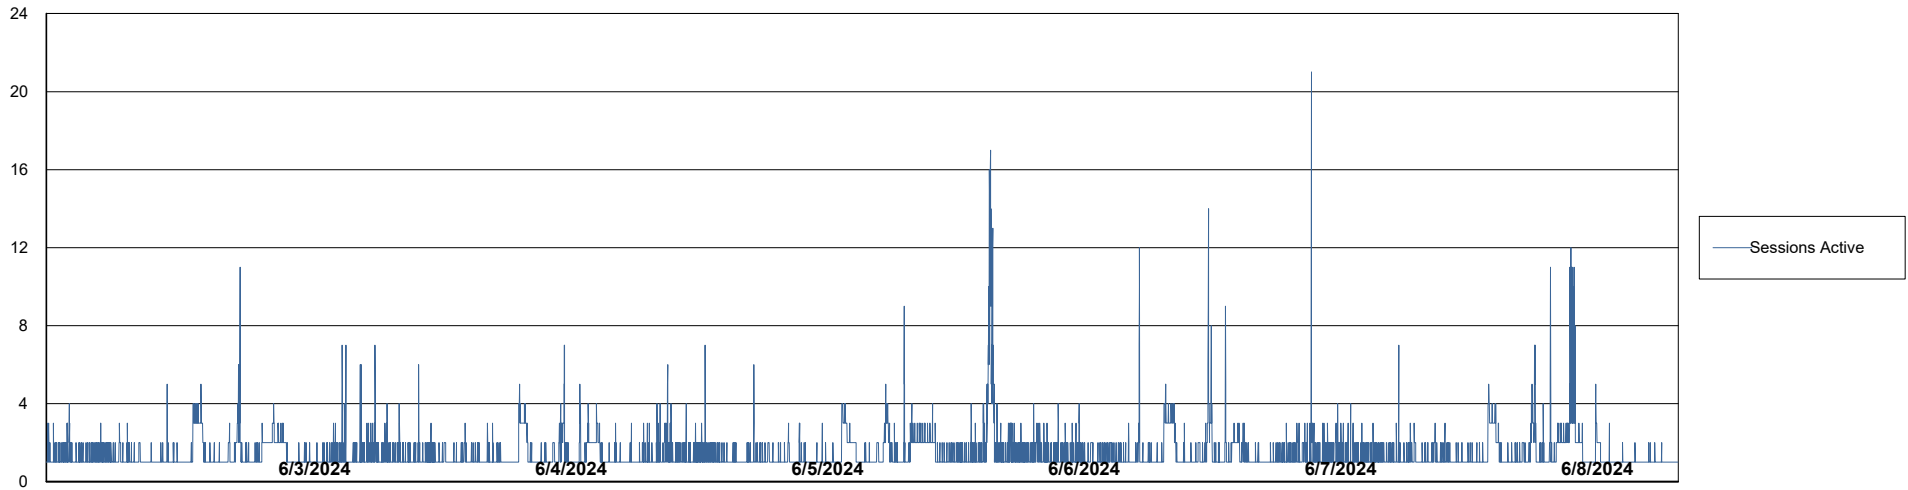

Database Performance ELJ_PRD_FRASEQXPRDDB01_ABS1