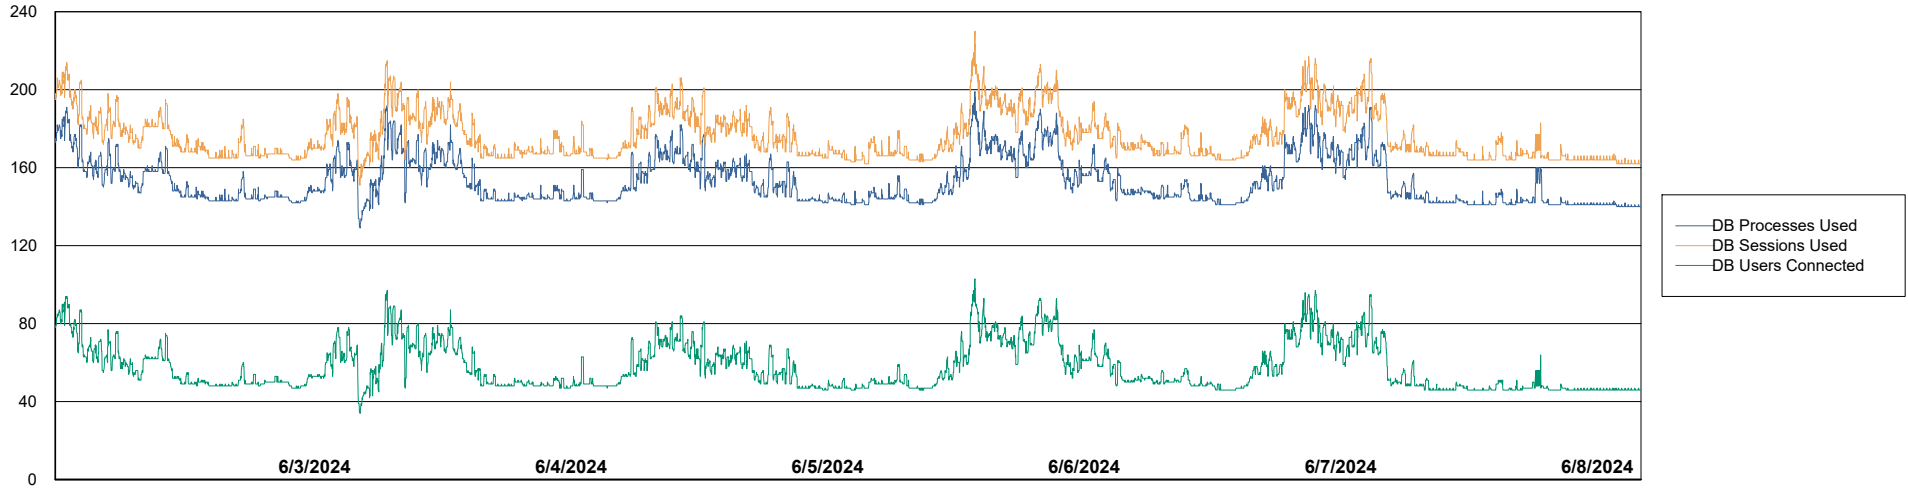

Database Performance ELJ_PRD_FRASEQXPRDDB01_ABS1