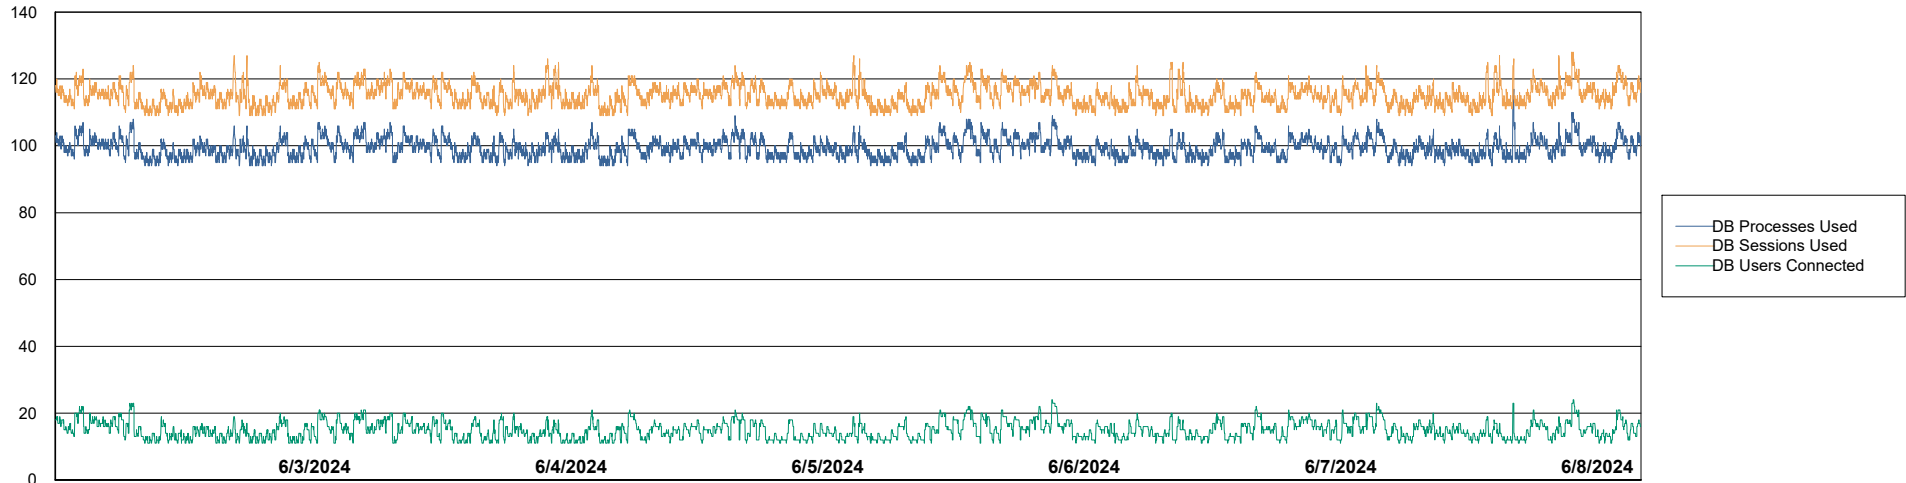

Database Performance ELI_PRD_FRASEQXPRDDB04-BI_ABS1