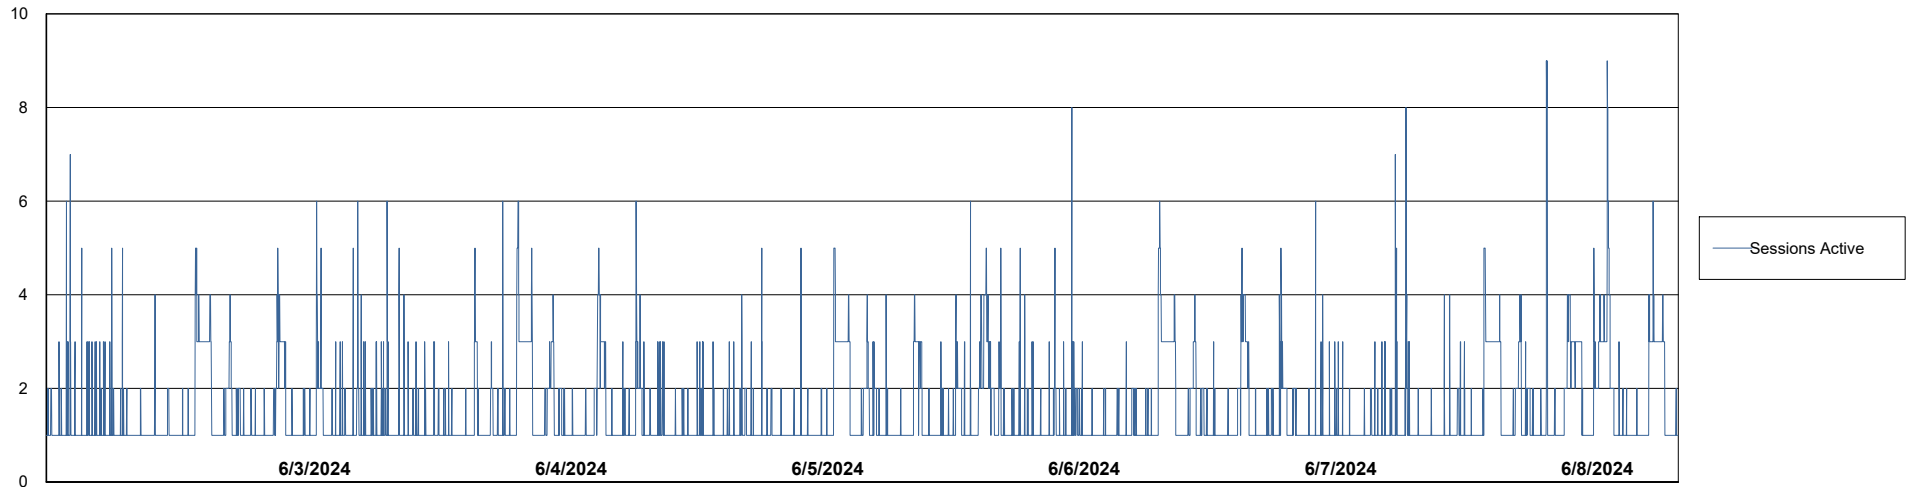

Database Performance ELI_PRD_FRASEQXPRDDB04-BI_ABS1