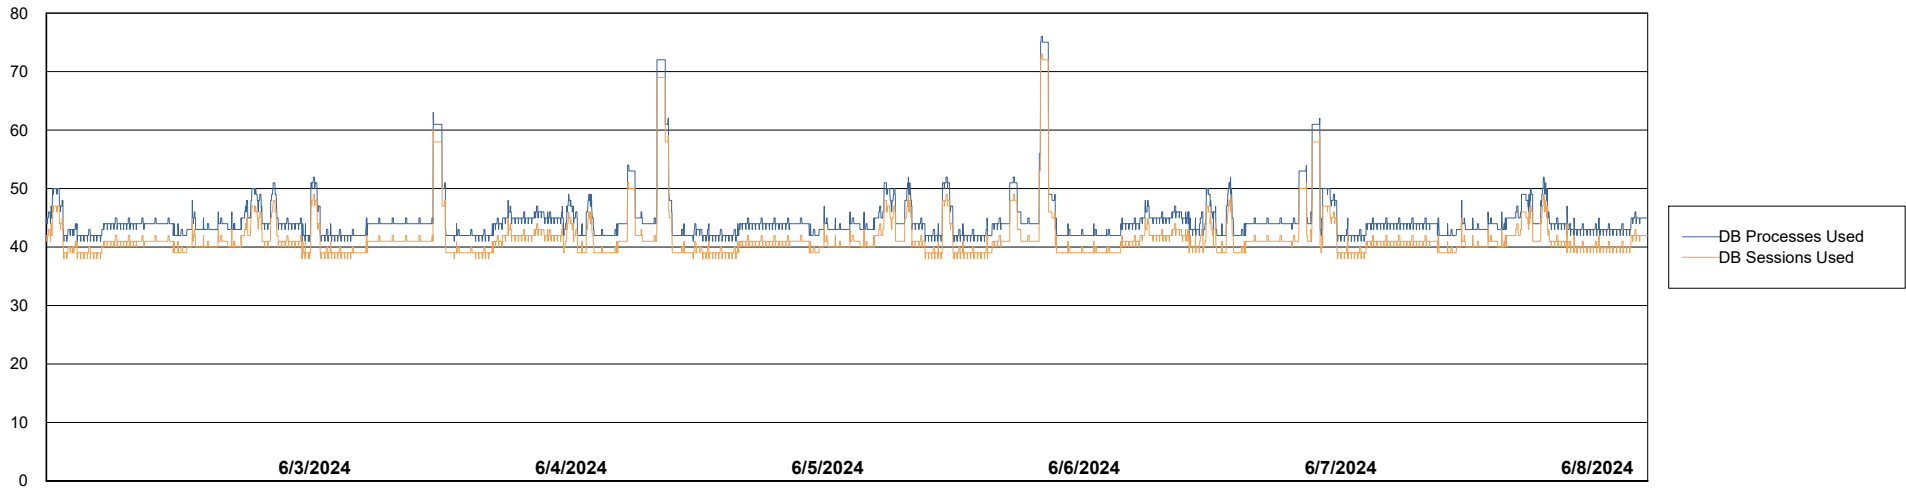

Database Performance DFD_PRD_S-S-ABSBI-V_ABS1

DB Processes Max 500