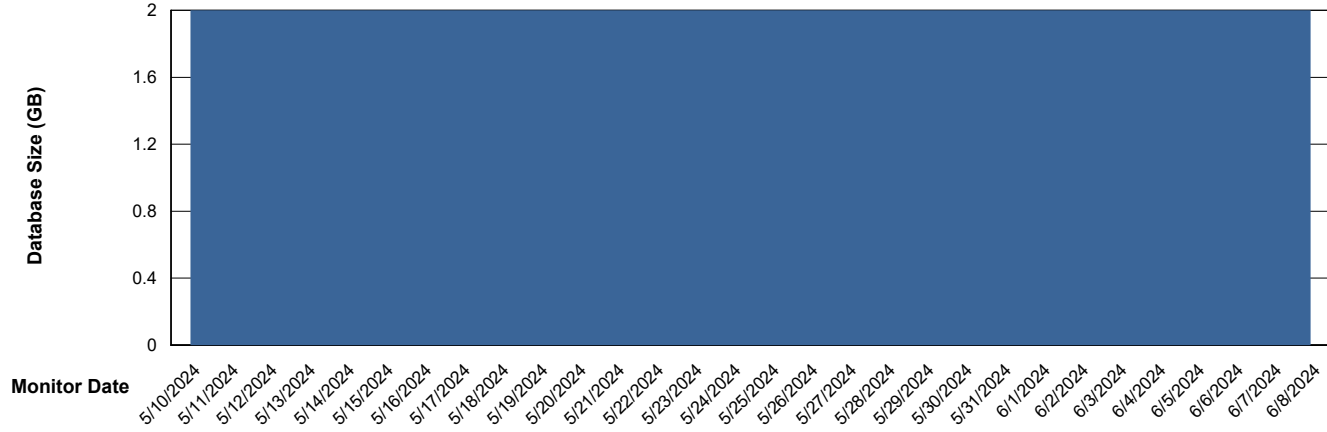

DB Processes Max 4
DB Sessions Max 600

Weekly SLA Customer Report

Customer DFD_Production
Database ID 39

DATABASE SIZE DFD_PRD_S-S-ABSBI-V_ABS1

Database growth over last month

DATABASE SIZE DFD_PRD_S-S-ORACLE01-F_ABS1