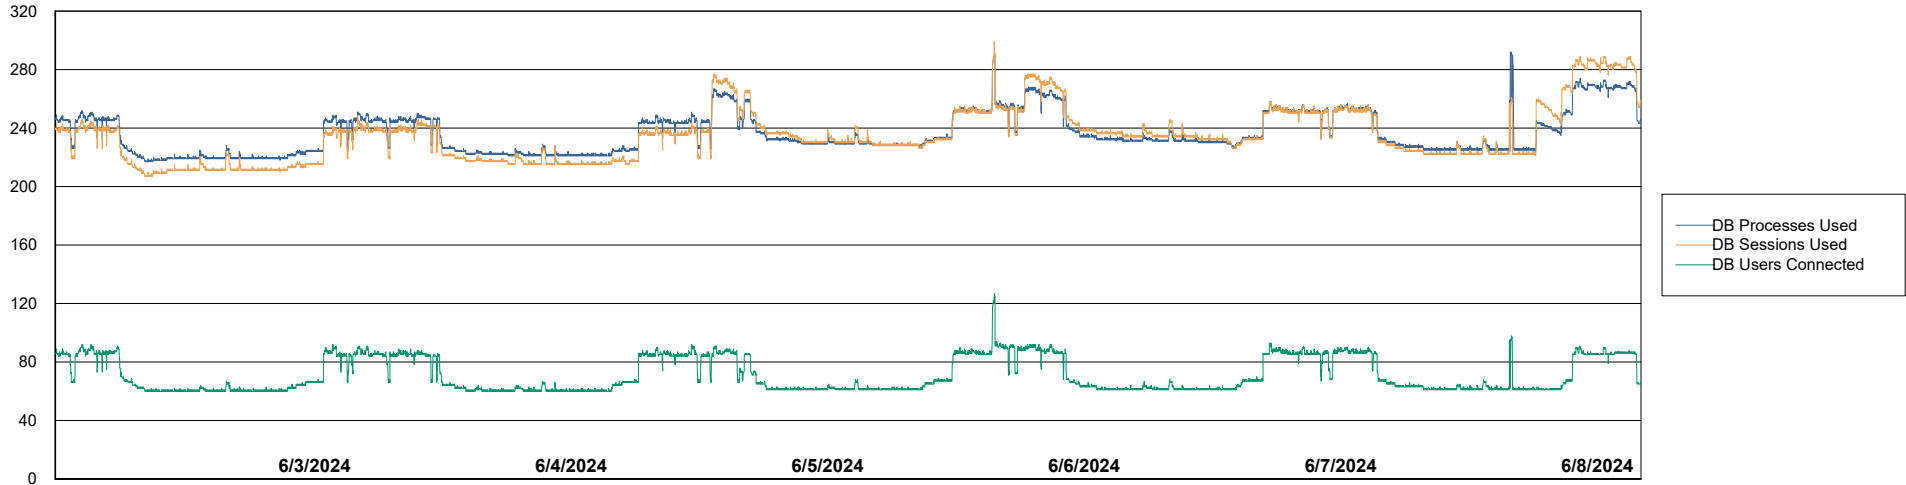

Database Performance CLO_PRD_CLO-ORA01_ABS1