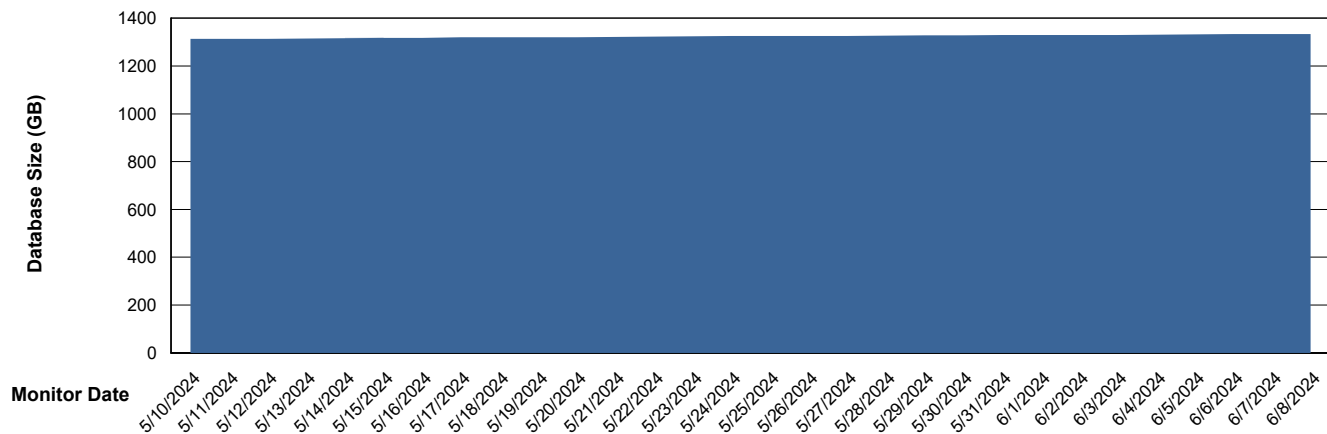

Customer AUJ_Production
Database ID 185

DATABASE SIZE AUJ_BI2_DB

Database growth over last month

DATABASE SIZE AUJ_DB2_Primary

Database growth over last month

Weekly SLA Customer Report

Customer AUJ_Production
Database ID 185

Database Tablespace AUJ_BI2_DB

Date	Tablespace Name	Filesize (Gb)	Usedsize (Gb)	Percentage free
6/8/2024	ABSDATA	200	136	32
	INDX	80	25	68
6/7/2024	ABSDATA	200	136	32
	INDX	80	25	68
6/6/2024	ABSDATA	200	136	32
	INDX	80	25	68
6/5/2024	ABSDATA	200	136	32
	INDX	80	25	68
6/4/2024	ABSDATA	200	135	32
	INDX	80	25	68
6/3/2024	ABSDATA	200	135	32
	INDX	80	25	68
6/2/2024	ABSDATA	200	135	32
	INDX	80	25	68