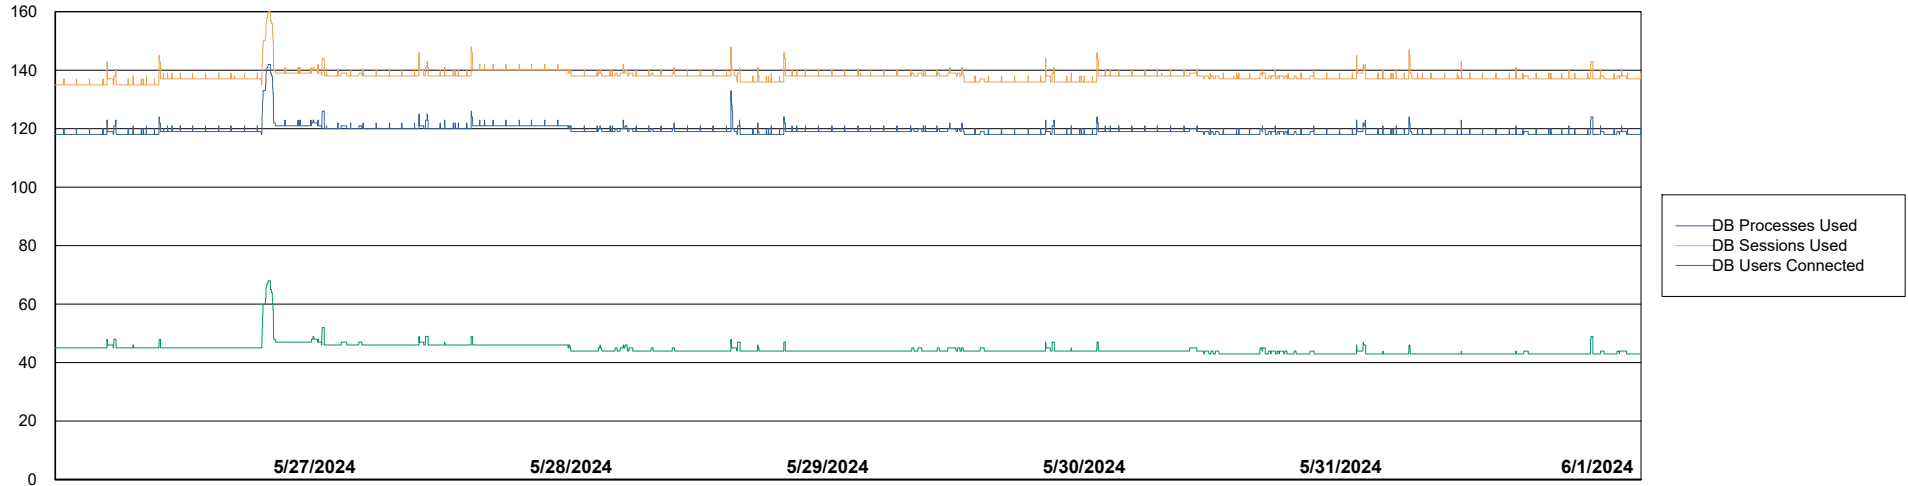

Database Performance XMX_PROD_ABSDB01_PRDB_ABS1