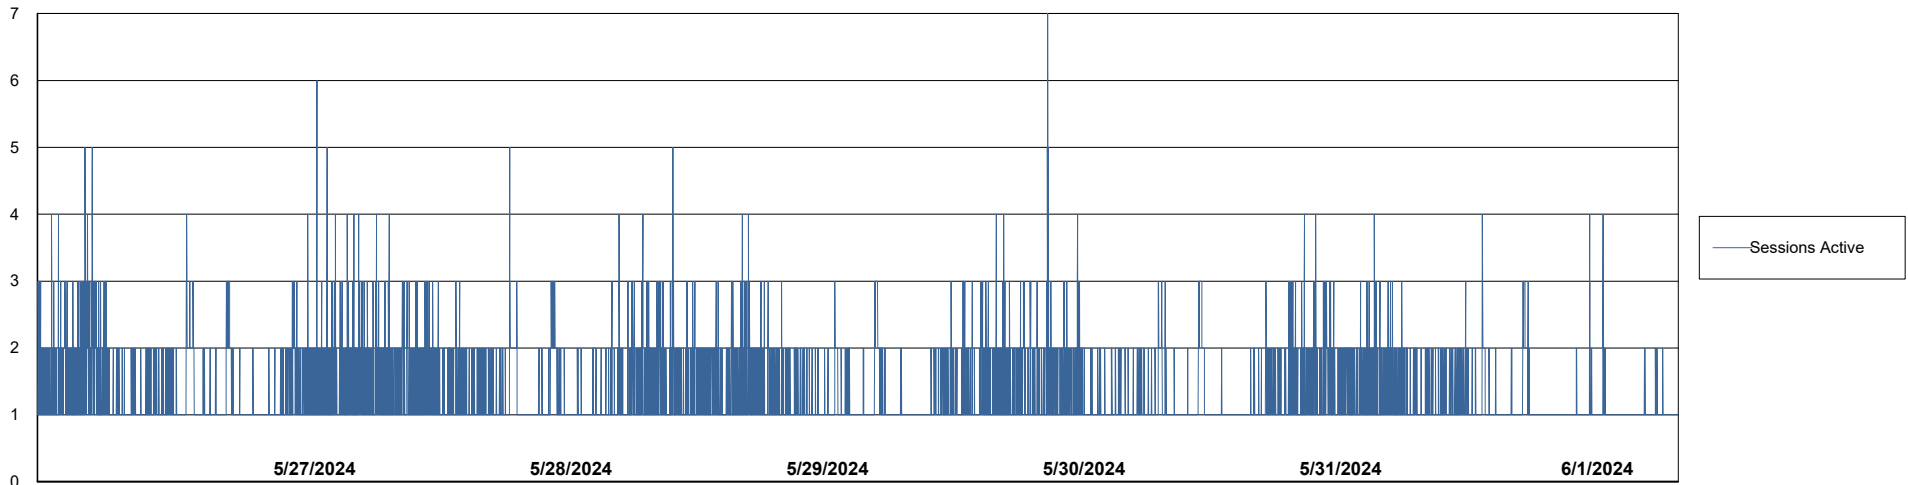

Weekly SLA Customer Report

Customer VEN_Production
 Database ID 35

Harddisk Usage VEN_PRD_VENABS06_DB

	Free disk space on C: (%)	Total disk space on C: (Gb)	Used disk space on C: (Gb)	Free disk space on D: (%)	Total disk space on D: (Gb)	Used disk space on D: (Gb)	Free disk space on E: (%)	Total disk space on E: (Gb)	Used disk space on E: (Gb)
6/1/2024	43	102	59	22	821	641	48	400	208
5/31/2024	43	102	59	22	821	641	50	400	201
5/30/2024	42	102	59	22	821	641	69	400	125
5/29/2024	42	102	59	22	821	641	83	400	69
5/28/2024	42	102	59	22	821	641	83	400	69
5/27/2024	42	102	59	22	821	641	83	400	69
5/26/2024	42	102	59	22	821	641	83	400	68

Harddisk Usage VEN_PRD_VENABS07_SB-DB

	Free disk space on C: (%)	Total disk space on C: (Gb)	Used disk space on C: (Gb)	Free disk space on D: (%)	Total disk space on D: (Gb)	Used disk space on D: (Gb)	Free disk space on E: (%)	Total disk space on E: (Gb)	Used disk space on E: (Gb)
6/1/2024	32	102	69	17	1,000	830	87	400	53
5/31/2024	32	102	69	17	1,000	830	87	400	53
5/30/2024	32	102	69	17	1,000	830	86	400	55
5/29/2024	32	102	69	17	1,000	830	87	400	51
5/28/2024	34	102	68	17	1,000	830	87	400	50
5/27/2024	34	102	68	17	1,000	830	87	400	50
5/26/2024	33	102	68	17	1,000	830	88	400	49

Weekly SLA Customer Report

Customer VEN_Production
Database ID 35

Database Performance VENDB_Production_ABS1

Weekly SLA Customer Report

Customer VEN_Production
Database ID 35

Database Performance VENDB_Standby_ABS1_SB