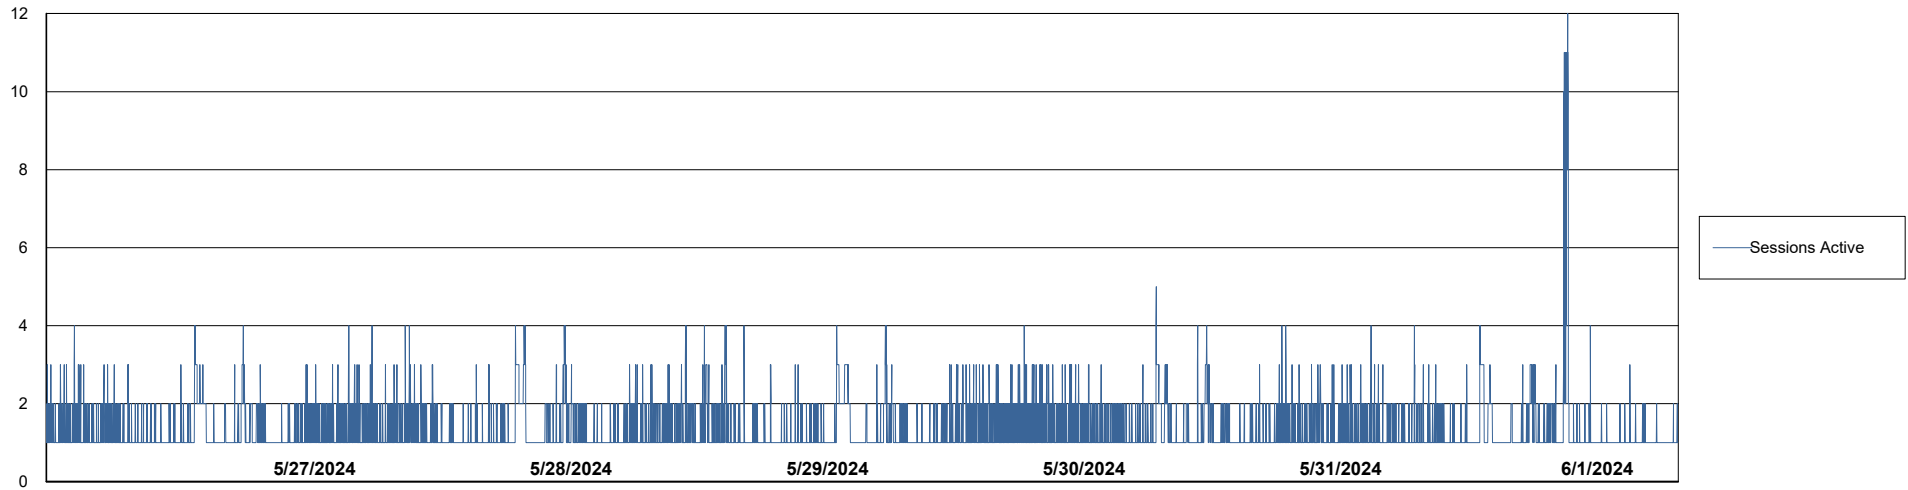

Weekly SLA Customer Report

Customer RFL_Production
 Database ID 36

Harddisk Usage RFL_PRD_ABS01

	Free disk space on C: (%)	Total disk space on C: (Gb)	Used disk space on C: (Gb)	Free disk space on D: (%)	Total disk space on D: (Gb)	Used disk space on D: (Gb)	Free disk space on E: (%)	Total disk space on E: (Gb)	Used disk space on E: (Gb)	Free disk space on F: (%)
6/1/2024	45	499	276	76	400	95	44	400	224	56
5/31/2024	45	499	276	76	400	95	44	400	224	57
5/30/2024	45	499	274	76	400	95	44	400	224	57
5/29/2024	46	499	271	76	400	95	44	400	224	57
5/28/2024	46	499	269	76	400	95	44	400	224	56
5/27/2024	47	499	267	76	400	95	44	400	224	57
5/26/2024	47	499	265	76	400	95	44	400	224	57

Harddisk Usage RFL_PRD_ABS02_STB

	Free disk space on C: (%)	Total disk space on C: (Gb)	Used disk space on C: (Gb)	Free disk space on D: (%)	Total disk space on D: (Gb)	Used disk space on D: (Gb)	Free disk space on E: (%)	Total disk space on E: (Gb)	Used disk space on E: (Gb)	Free disk space on F: (%)
6/1/2024	70	499	148	69	600	185	33	600	399	88
5/31/2024	70	499	148	69	600	185	33	600	399	89
5/30/2024	71	499	147	69	600	185	33	600	399	88
5/29/2024	71	499	146	69	600	185	33	600	399	88
5/28/2024	71	499	144	69	600	185	33	600	399	88
5/27/2024	71	499	143	69	600	185	33	600	399	89
5/26/2024	71	499	143	69	600	185	33	600	399	88

Weekly SLA Customer Report

Customer RFL_Production
Database ID 36

Database Performance RFL_PRD_ABS01_DB

Weekly SLA Customer Report

Customer RFL_Production
Database ID 36

Database Performance RFL_PRD_ABS02_STB_DB