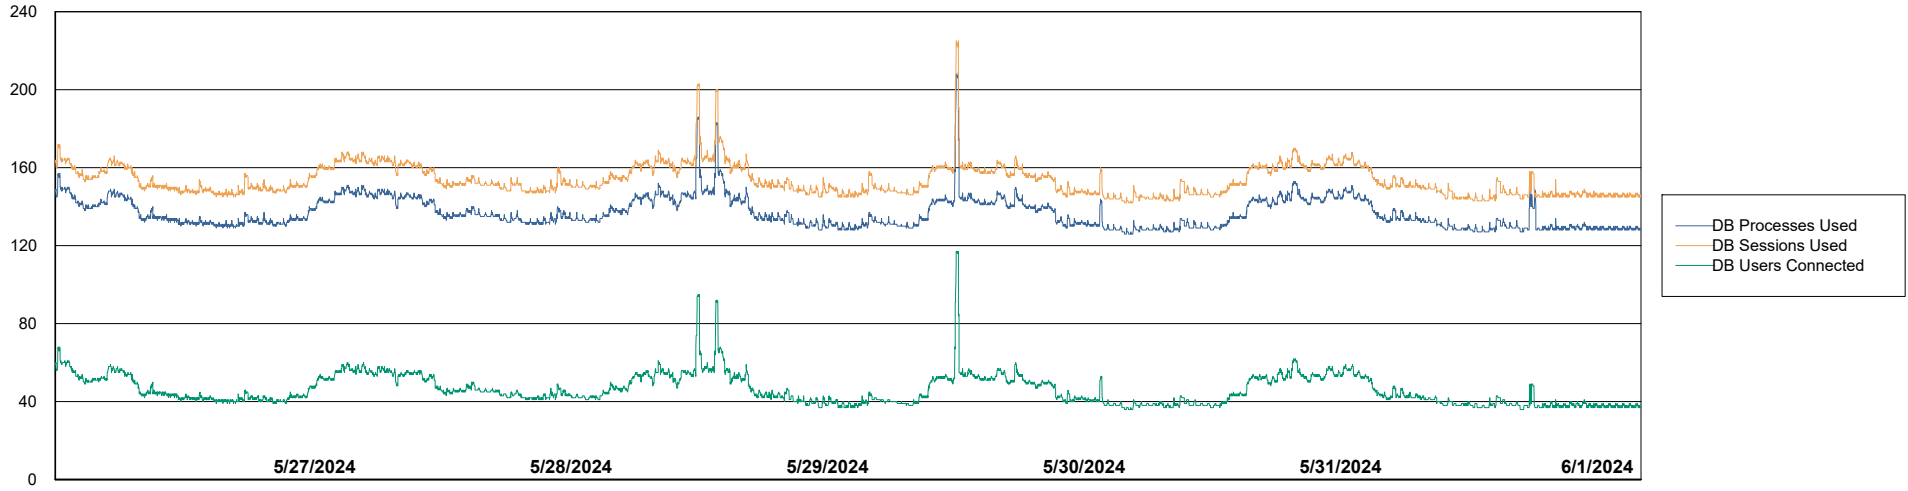

Weekly SLA Customer Report

Customer RFL_Production
 Database ID 36

Harddisk Usage RFL_PRD_ABS01

	Free disk space on C: (%)	Total disk space on C: (Gb)	Used disk space on C: (Gb)	Free disk space on D: (%)	Total disk space on D: (Gb)	Used disk space on D: (Gb)	Free disk space on E: (%)	Total disk space on E: (Gb)	Used disk space on E: (Gb)	Free disk space on F: (%)
6/1/2024	45	499	276	76	400	95	44	400	224	56
5/31/2024	45	499	276	76	400	95	44	400	224	57
5/30/2024	45	499	274	76	400	95	44	400	224	57
5/29/2024	46	499	271	76	400	95	44	400	224	57
5/28/2024	46	499	269	76	400	95	44	400	224	56
5/27/2024	47	499	267	76	400	95	44	400	224	57
5/26/2024	47	499	265	76	400	95	44	400	224	57

Harddisk Usage RFL_PRD_ABS02_STB

	Free disk space on C: (%)	Total disk space on C: (Gb)	Used disk space on C: (Gb)	Free disk space on D: (%)	Total disk space on D: (Gb)	Used disk space on D: (Gb)	Free disk space on E: (%)	Total disk space on E: (Gb)	Used disk space on E: (Gb)	Free disk space on F: (%)
6/1/2024	70	499	148	69	600	185	33	600	399	88
5/31/2024	70	499	148	69	600	185	33	600	399	89
5/30/2024	71	499	147	69	600	185	33	600	399	88
5/29/2024	71	499	146	69	600	185	33	600	399	88
5/28/2024	71	499	144	69	600	185	33	600	399	88
5/27/2024	71	499	143	69	600	185	33	600	399	89
5/26/2024	71	499	143	69	600	185	33	600	399	88

Weekly SLA Customer Report

Customer RFL_Production
Database ID 36

Database Performance RFL_PRD_ABS01_DB

Weekly SLA Customer Report

Customer RFL_Production
Database ID 36

Database Performance RFL_PRD_ABS02_STB_DB