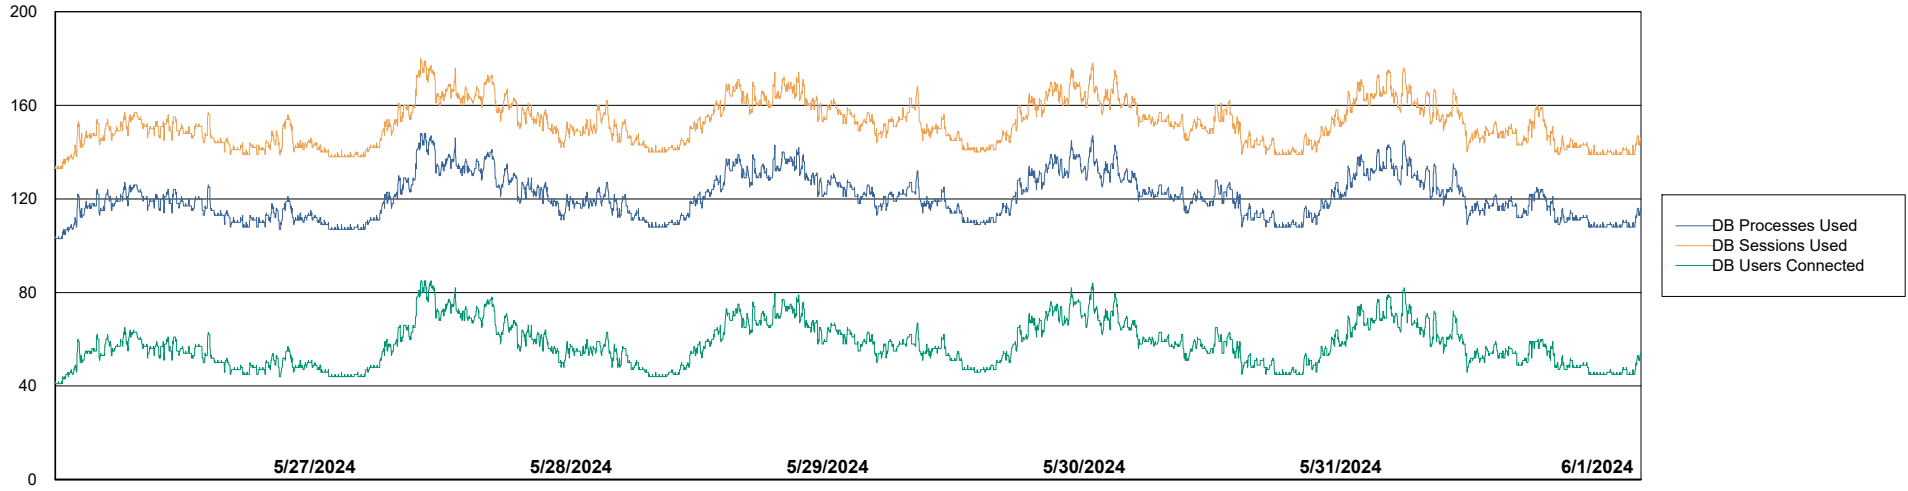

Database Performance NOA_PRD_NovoABS01_ABS1